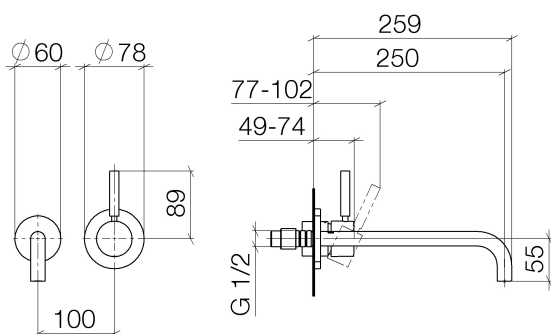

Умывальник - Meta

Смеситель для умывальника однорычажный настенный с отдельными розетками -
 Артикульный номер: 36 863 660-06

- вариант излива с радиусом наклона 90 °
- вылет 250 мм
- неподвижный излив
- круглая обогащенная воздухом струя
- диаметр отверстия под излив 37 мм
- диаметр отверстия, однорычажный смеситель 57 мм
- розетка для излива Ø 55 мм
- розетка для смесителя Ø 78 мм
- расход макс. 5,7 л/мин
- не содержит свинца
- Группа смесителей согл. DIN 4109: 1

платина матовая

Для данного артикула требуются комплектующие.

размерный чертеж

Все величины в мм / дюймах = мм x 0,0394

Умывальник - Meta

Смеситель для умывальника однорычажный настенный с отдельными розетками -

Артикулльный номер: 36 863 660-06

график расхода

Умывальник - Meta

Смеситель для умывальника однорычажный настенный с отдельными розетками -
Артикульный номер: 36 863 660-06

Другие варианты поверхностей

хром
36 863 660-00