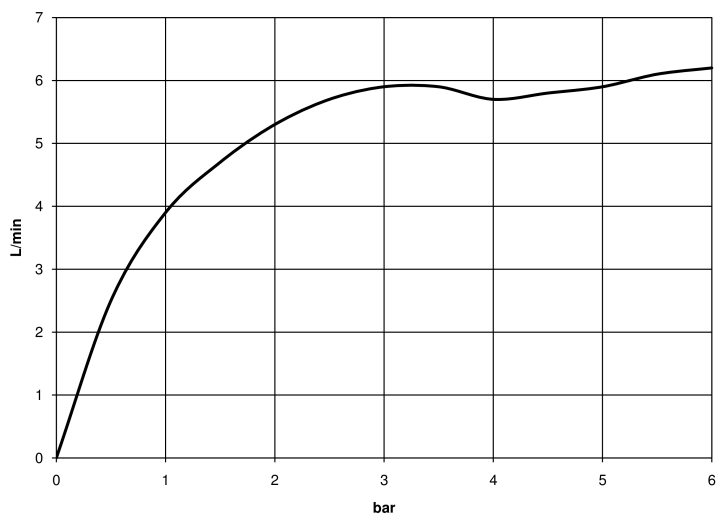

Умывальник - Meta

Смеситель для умывальника однорычажный настенный с отдельными розетками -

Артикулльный номер: 36 863 660-06

график расхода