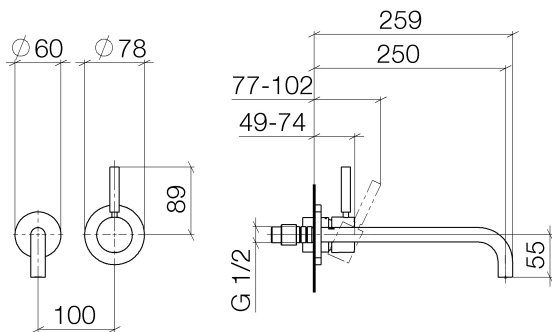

Умывальник - Meta

Смеситель для умывальника однорычажный настенный с отдельными розетками -

Артикульный номер: 36 863 660-06

- вариант излива с радиусом наклона 90 °
- вылет 250 мм
- неподвижный излив
- круглая обогащенная воздухом струя
- диаметр отверстия под излив 37 мм
- диаметр отверстия, однорычажный смеситель 57 мм
- розетка для излива Ø 55 мм
- розетка для смесителя Ø 78 мм
- расход макс. 5,7 л/мин
- не содержит свинца
- Группа смесителей согл. DIN 4109: 1

платина матовая

Для данного артикула требуются комплектующие.

Умывальник - Meta

Смеситель для умывальника однорычажный настенный с отдельными розетками -

Артикульный номер: 36 863 660-06

размерный чертеж

Все величины в мм / дюймах = мм x 0,0394

график расхода

Умывальник - Meta

Смеситель для умывальника однорычажный настенный с отдельными розетками -

Артикульный номер: 36 863 660-06

Другие варианты поверхностей

хром

36 863 660-00

чёрный матовый

Умывальник - Meta

Смеситель для умывальника однорычажный настенный с отдельными розетками -

Артикульный номер: 36 863 660-06

Спецификация запасных частей

№	Артикульный №	Наименование	Расходуемое кол-во
1	09 24 03 072 10 90	Удлинение 1/2" x 20 мм -	1
2	09 24 03 280 90	Подключение Ø 50 x 40 мм -	1
3	09 31 11 112 90	Крепление M5 x 6 мм -	1
4	90 28 22 352 00-06		1
5	90 20 66 007 00-06		1
6	09 11 02 288-06		1
7	90 27 62 011 00-06	Покрытие Ø 78 x Ø 45,7 x 9 мм - платина матовая	1
8	90 15 05 064 01 90		1
9	09 30 09 064 90	Монтажный ключ 10 Nm -	1