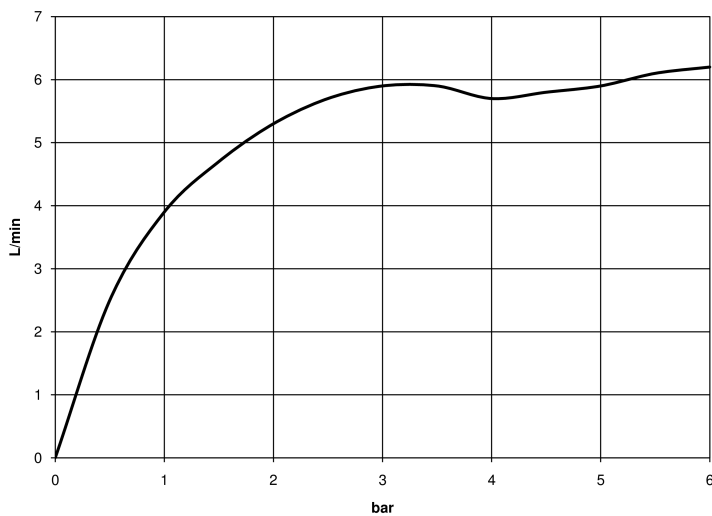

график расхода