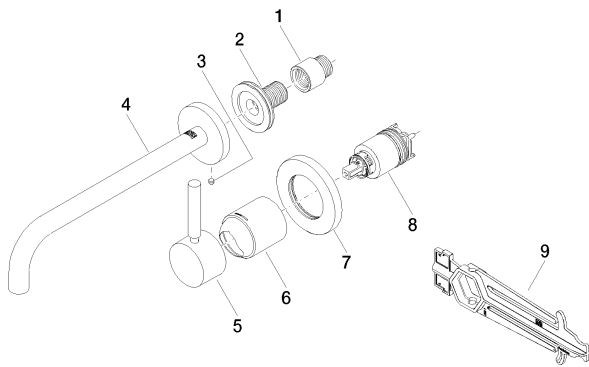

36 863 660-33

Другие поверхности по запросу (x-tra Service)

35 816 970 90

смеситель настенный
однорычажный скрытого
монтажа смеситель справа

35 860 970 90

смеситель настенный
однорычажный скрытого
монтажа смеситель справа

Умывальник - Meta

Смеситель для умывальника однорычажный настенный с отдельными розетками -

Артикульный номер: 36 863 660-06

Спецификация запасных частей

№	Артикульный №	Наименование	Расходуемое кол-во
1	09 24 03 072 10 90	Удлинение 1/2" x 20 мм -	1
2	09 24 03 280 90	Подключение Ø 50 x 40 мм -	1
3	09 31 11 112 90	Крепление M5 x 6 мм -	1
4	90 28 22 352 00-06		1
5	90 20 66 007 00-06		1
6	09 11 02 288-06		1
7	90 27 62 011 00-06	Покрытие Ø 78 x Ø 45,7 x 9 мм - платина матовая	1
8	90 15 05 064 01 90		1
9	09 30 09 064 90	Монтажный ключ 10 Nm -	1