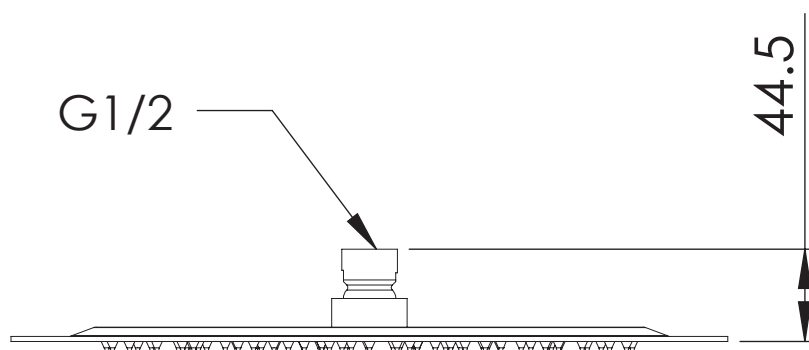

DANIEL
RUBINETTERIE

MILANO

SCHEDA TECNICA TECHNICAL FEATURES

ART. COD.

A578CM30LT8

PORTATA / FLOW RATE 8l/m

MATERIALI / MATERIALS

ACCIAIO INOX / STAINLESS STEEL