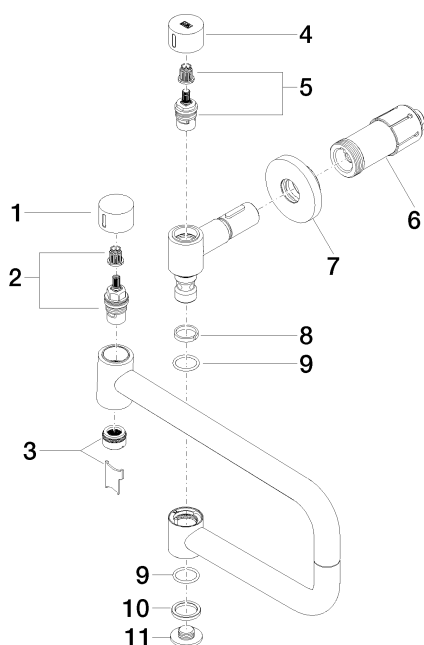

Кухня - Tara Ultra  
 POT FILLER Вентиль холодной воды - платина  
 Артикульный номер: 30 805 875-08

Спецификация запасных частей

№	Артикульный №	Наименование	Расходуемое кол-во
1	09 20 62 025-08	Ручка Ø 35 x 23 мм - платина	1
2	90 90 03 146 00 90	Деталь верха запираание влево 1/2" -	1
3	90 23 01 026 11-08	Аэратор с прорезью Ø 23,5 x 13 мм, 5,68 л/мин. - платина	1
4	09 20 62 027-08	Ручка Ø 35 x 23 мм - платина	1
5	90 90 03 171 00 90		1
6	90 30 01 213 00 90	Подключение Ø 38 x 84 мм -	1
7	90 27 87 039 00-08	крышка Ø 70 x 10 мм - платина	1
8	09 28 10 136 90	кольцо Ø 25 x 22,4 x 1 мм -	1
9	09 14 10 015 90	O-Ring EPDM 70 21,5 x 2,5 мм -	2
10	09 28 10 139 90	кольцо Ø 28,9 мм -	1
11	09 21 02 028-08	Покрытие Ø 32 x 11 мм - платина	1