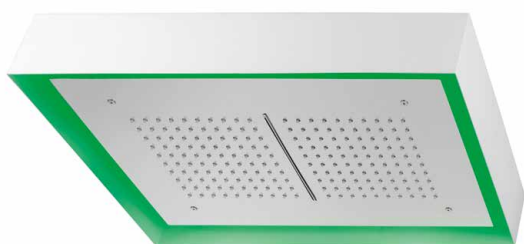

Réf. **82.032**

Réf. **82.132**

**Pomme de tête rectangle apparente 570x370 fixation plafond, jet pluie, bec cascade + lumière**

**CARACTÉRISTIQUES Réf. 82.032**

Pomme de tête rectangle apparente 570x370 fixation plafond - bord blanc - jet pluie - bec cascade au centre + lumière - 2 alimentations 1/2" - commande murale encastrée

*Rectangular shower head 570 x 370 ceiling installation - white edge - rain shower jet - waterfall shower jet in the middle + light - 2 connections 1/2" - in wall remote control*

**CARACTÉRISTIQUES Réf. 82.132**

Pomme de tête rectangle apparente 570x370 fixation plafond - bord blanc - jet pluie - bec cascade au centre + lumière - 2 alimentations 1/2" - avec télécommande

*Rectangular shower head 570 x 370 ceiling installation - white edge - rain shower jet - waterfall shower jet in the middle + light - 2 connections 1/2" - with radio remote control*