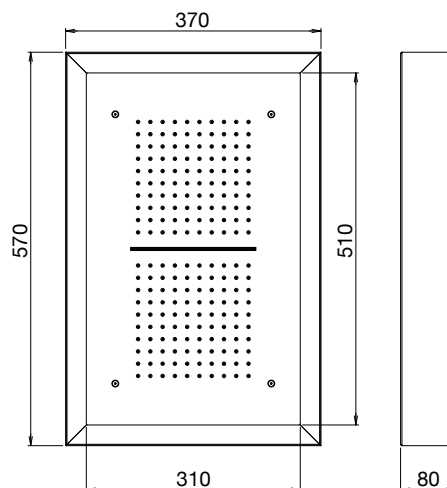

Réf. **82.032**

Réf. **82.132**

**Pomme de tête rectangle apparente 570x370 fixation plafond, jet pluie, bec cascade + lumière**

**CARACTÉRISTIQUES Réf. 82.032**

Pomme de tête rectangle apparente 570x370 fixation plafond - bord blanc - jet pluie - bec cascade au centre + lumière - 2 alimentations 1/2" - commande murale encastrée

*Rectangular shower head 570 x 370 ceiling installation - white edge - rain shower jet - waterfall shower jet in the middle + light - 2 connections 1/2" - in wall remote control*

**CARACTÉRISTIQUES Réf. 82.132**

Pomme de tête rectangle apparente 570x370 fixation plafond - bord blanc - jet pluie - bec cascade au centre + lumière - 2 alimentations 1/2" - avec télécommande

*Rectangular shower head 570 x 370 ceiling installation - white edge - rain shower jet - waterfall shower jet in the middle + light - 2 connections 1/2" - with radio remote control*