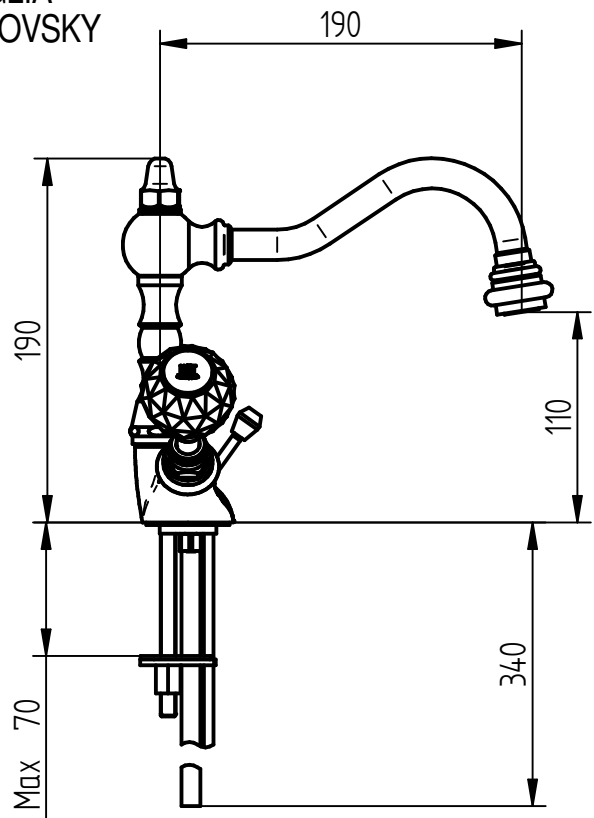

MANIGLIA
SWAROVSKY

SCALA 1:4

BELLOSTA
rubinetterie

Articolo

B3-170/A

rubinetti d'autore
made in Italy

Descrizione

Gruppo lavabo monoforo bocca alta girevole