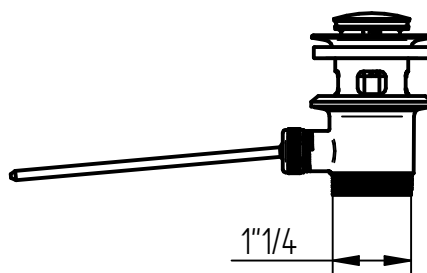

MANIGLIA
SWAROVSKY

SCALA 1:4

BELLOSTA
rubinetterie

Articolo

B3-170/A

rubinetti d'autore
made in Italy

Descrizione

Gruppo lavabo monoforo bocca alta girevole