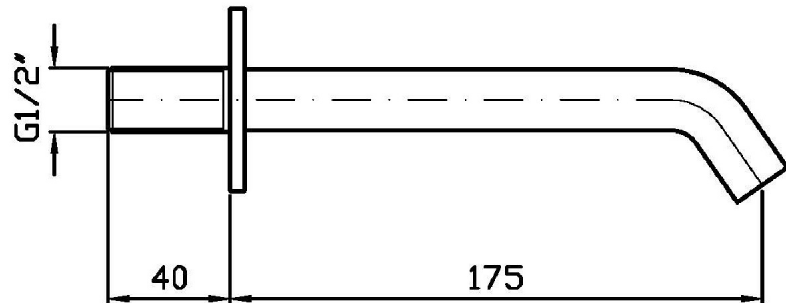

Marchio / Brand ZUCCHETTI

Classe / Class LAB

GILL

Z92223

Bocca di erogazione. / Wall spout.

Bocca di erogazione L.175 mm.

Wall spout L.175 mm.

Finiture / Finishes

GILL

Z92223

Esplosi / Exploded

GILL

Z92223

Portate / Flowrates (lt/min)

PRESSIONE PRESSURE	1 BAR	2 BAR	3 BAR	4 BAR	5 BAR
BOCCA VASCA WALL SPOUT <i>P1</i>	8,9	12,5	15,2	17,4	19,4
<i>P2</i>					
<i>P3</i>					
<i>P4</i>					
<i>P5</i>					

GILL

Z92223

Pesi e Misure / Weights and Sizes

Peso (Kg) Weight (lb)	0,60 (Kg)	1,32 (lb)
Volume test (dc3) - (in3)	2,19 (dc3)	133,64 (in3)
h (mm) - (in)	50,00 (mm)	1,97 (in)
L1 (mm) - (in)	160,00 (mm)	6,30 (in)
L2 (mm) - (in)	273,00 (mm)	10,75 (in)