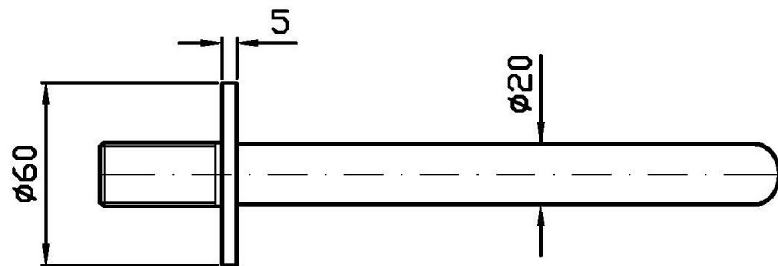

Marchio / Brand ZUCCHETTI

Classe / Class LAB

GILL

Z92223

Bocca di erogazione. / Wall spout.

Bocca di erogazione L.175 mm.

Wall spout L.175 mm.

Finiture / Finishes

GILL

Z92223

Esplosi / Exploded

GILL

Z92223

Portate / Flowrates (lt/min)

PRESSIONE PRESSURE	1 BAR	2 BAR	3 BAR	4 BAR	5 BAR
BOCCA VASCA WALL SPOUT <i>P1</i>	8,9	12,5	15,2	17,4	19,4
<i>P2</i>					
<i>P3</i>					
<i>P4</i>					
<i>P5</i>					

GILL

Z92223

Pesi e Misure / Weights and Sizes

Peso (Kg) Weight (lb)	0,60 (Kg)	1,32 (lb)
Volume test (dc3) - (in3)	2,19 (dc3)	133,64 (in3)
h (mm) - (in)	50,00 (mm)	1,97 (in)
L1 (mm) - (in)	160,00 (mm)	6,30 (in)
L2 (mm) - (in)	273,00 (mm)	10,75 (in)