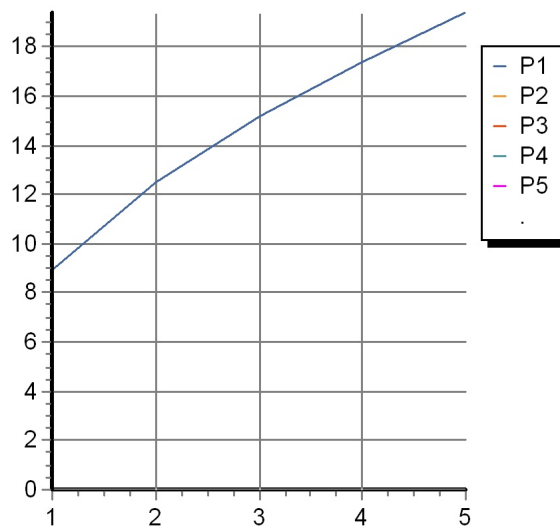

GILL

Z92223

Esplosi / Exploded

GILL

Z92223

Portate / Flowrates (lt/min)

PRESSIONE PRESSURE	1 BAR	2 BAR	3 BAR	4 BAR	5 BAR
BOCCA VASCA WALL SPOUT <i>P1</i>	8,9	12,5	15,2	17,4	19,4
<i>P2</i>					
<i>P3</i>					
<i>P4</i>					
<i>P5</i>					

GILL

Z92223

Pesi e Misure / Weights and Sizes

Peso (Kg) Weight (lb)	0,60 (Kg)	1,32 (lb)
Volume test (dc3) - (in3)	2,19 (dc3)	133,64 (in3)
h (mm) - (in)	50,00 (mm)	1,97 (in)
L1 (mm) - (in)	160,00 (mm)	6,30 (in)
L2 (mm) - (in)	273,00 (mm)	10,75 (in)