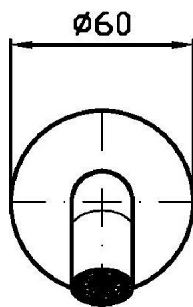

Marchio / Brand ZUCCHETTI

Classe / Class LAB

GILL

Z92223

Bocca di erogazione. / Wall spout.

Bocca di erogazione L.175 mm.

Wall spout L.175 mm.

Finiture / Finishes

Cromo / Chrome

Nickel Spazzolato /
Brushed Nickel

C3

Nero Opaco Goffrato /
Embossed Matt Black

N1

GILL

Z92223

Disegno Complessivo / Overall Drawing

GILL

Z92223

Esplosi / Exploded

GILL

Z92223

Portate / Flowrates (lt/min)

PRESSIONE PRESSURE	1 BAR	2 BAR	3 BAR	4 BAR	5 BAR
BOCCA VASCA WALL SPOUT <i>P1</i>	8,9	12,5	15,2	17,4	19,4
<i>P2</i>					
<i>P3</i>					
<i>P4</i>					
<i>P5</i>					

GILL

Z92223

Pesi e Misure / Weights and Sizes

Peso (Kg) Weight (lb)	0,60 (Kg)	1,32 (lb)
Volume test (dc3) - (in3)	2,19 (dc3)	133,64 (in3)
h (mm) - (in)	50,00 (mm)	1,97 (in)
L1 (mm) - (in)	160,00 (mm)	6,30 (in)
L2 (mm) - (in)	273,00 (mm)	10,75 (in)