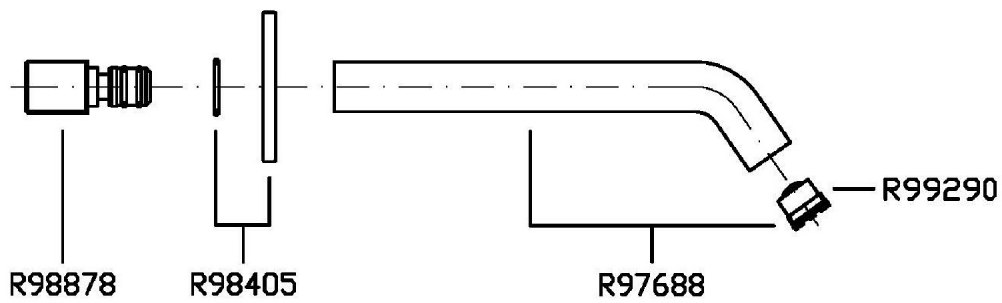

GILL

Z92223

Esplosi / Exploded

GILL

Z92223

Portate / Flowrates (lt/min)

PRESSIONE PRESSURE	1 BAR	2 BAR	3 BAR	4 BAR	5 BAR
BOCCA VASCA WALL SPOUT <i>P1</i>	8,9	12,5	15,2	17,4	19,4
<i>P2</i>					
<i>P3</i>					
<i>P4</i>					
<i>P5</i>					

GILL

Z92223

Pesi e Misure / Weights and Sizes

Peso (Kg) Weight (lb)	0,60 (Kg)	1,32 (lb)
Volume test (dc3) - (in3)	2,19 (dc3)	133,64 (in3)
h (mm) - (in)	50,00 (mm)	1,97 (in)
L1 (mm) - (in)	160,00 (mm)	6,30 (in)
L2 (mm) - (in)	273,00 (mm)	10,75 (in)