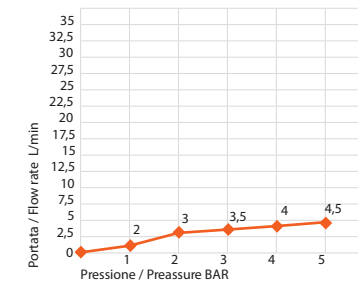

sistema anticalcare FAST CLEAN

Portate a pressione dinamica. Pressione dinamica minima di utilizzo consigliata 1 bar.
Flow rates at dynamic pressure. Minimum dynamic pressure of use: 1 bar.

Uscita Doccia / Shower exit

Uscita Doccia Shower exit		
1 bar	7	l/min
2 bar	11	l/min
3 bar	13,5	l/min
4 bar	15,8	l/min
5 bar	17,5	l/min

Uscita Doccetta / Handshower exit

Uscita Doccetta Handshower exit		
1 bar	2	l/min
2 bar	3	l/min
3 bar	3,5	l/min
4 bar	4	l/min
5 bar	4,5	l/min