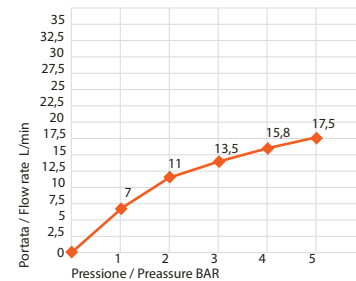

sistema anticalcare FAST CLEAN

Portate a pressione dinamica. Pressione dinamica minima di utilizzo consigliata 1 bar.
Flow rates at dynamic pressure. Minimum dynamic pressure of use: 1 bar.

Uscita Doccia / Shower exit

Uscita Doccia Shower exit		
1 bar	7	l/min
2 bar	11	l/min
3 bar	13,5	l/min
4 bar	15,8	l/min
5 bar	17,5	l/min

Uscita Doccetta / Handshower exit

Uscita Doccetta Handshower exit		
1 bar	2	l/min
2 bar	3	l/min
3 bar	3,5	l/min
4 bar	4	l/min
5 bar	4,5	l/min