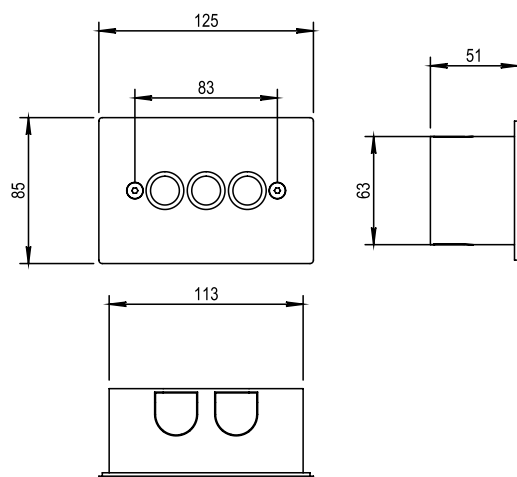

Réf. **82.040**

Commande murale à encastrer pour commander une pomme

CARACTÉRISTIQUES

Commande murale à encastrer pour commander une pomme
In wall remote control to use 1 shower head

FINITION USUELLE

IB Inox Brillant
Glossy Stainless Steel