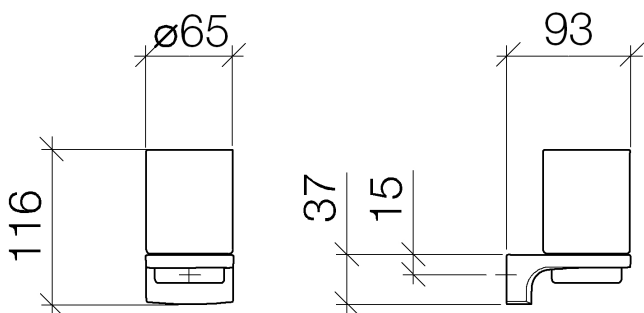

Умывальник - CULT

Держатель для стакана настенная - хром

Артикулный номер: 83 400 960-00

- из хрусталя, прозрачная
- ширина 65 мм
- высота 116 мм
- вылет 93 мм

хром

размерный чертеж

Все величины в мм / дюймах = мм x 0,0394