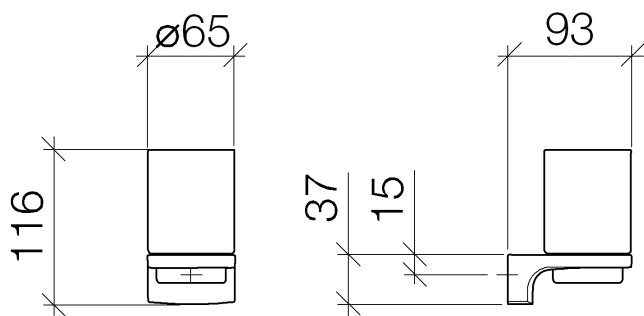

## Умывальник - CULT

Держатель для стакана настенная - хром

Артикулный номер: 83 400 960-00

- из хрусталя, прозрачная
- ширина 65 мм
- высота 116 мм
- вылет 93 мм

хром

## размерный чертеж

Все величины в мм / дюймах = мм x 0,0394

Умывальник - CULT

Держатель для стакана настенная - хром

Артикульный номер: 83 400 960-00

Умывальник - CULT

Держатель для стакана настенная - хром

Артикулный номер: 83 400 960-00

Другие варианты поверхностей

чёрный матовый

83 400 960-33

Другие поверхности по запросу (x-tra Service)

08 90 00 002 84

Стакан Ø 65 x 100 мм -