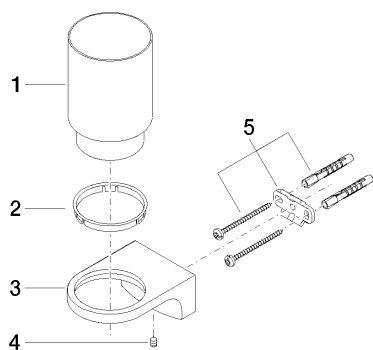

Умывальник - CULT

Держатель для стакана настенная - хром

Артикульный номер: 83 400 960-00

- из хрусталя, прозрачная
- ширина 65 мм
- высота 116 мм
- вылет 93 мм

хром

размерный чертеж

Все величины в мм / дюймах = мм x 0,0394

Умывальник - CULT

Держатель для стакана настенная - хром

Артикульный номер: 83 400 960-00

Умывальник - CULT
 Держатель для стакана настенная - хром
 Артикульный номер: 83 400 960-00

Другие варианты поверхностей

чёрный матовый
 83 400 960-33

Другие поверхности по запросу (x-tra Service)

08 90 00 002 84
 стакан Ø 65 x 100 мм -

Спецификация запасных частей

№	Артикульный №	Наименование	Расходуемое кол-во
---	---------------	--------------	--------------------