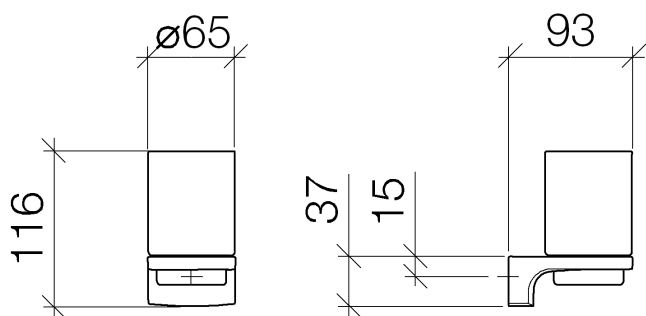

Умывальник - CULT

Держатель для стакана настенная - хром

Артикульный номер: 83 400 960-00

- из хрусталя, прозрачная
- ширина 65 мм
- высота 116 мм
- вылет 93 мм

хром

размерный чертеж

Все величины в мм / дюймах = мм x 0,0394

Умывальник - CULT

Держатель для стакана настенная - хром

Артикульный номер: 83 400 960-00

Умывальник - CULT
 Держатель для стакана настенная - хром
 Артикульный номер: 83 400 960-00

Другие варианты поверхностей

чёрный матовый
 83 400 960-33

Другие поверхности по запросу (x-tra Service)

08 90 00 002 84
 стакан Ø 65 x 100 мм -

Спецификация запасных частей

№	Артикульный №	Наименование	Расходуемое кол-во
---	---------------	--------------	--------------------