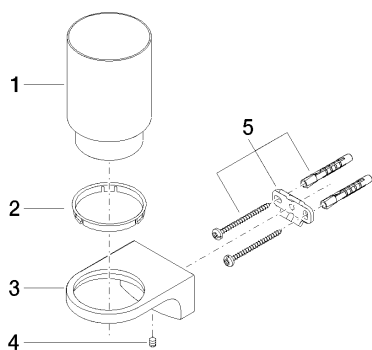

Умывальник - CULT

Держатель для стакана настенная - хром

Артикулный номер: 83 400 960-00

Спецификация запасных частей

№	Артикулный №	Наименование	Расходуемое кол-во
---	--------------	--------------	--------------------