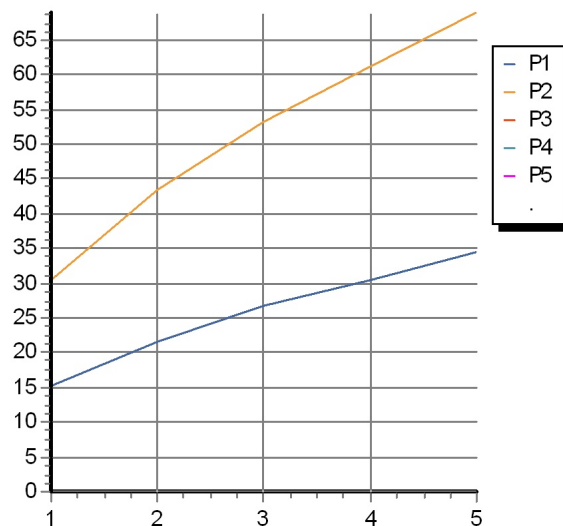

## SIMPLY BEAUTIFUL

ZSB5738 Portate / Flowrates (lt/min)

PRESSIONE PRESSURE	1 BAR	2 BAR	3 BAR	4 BAR	5 BAR
1 RUBINETTO APERTO <i>P1</i>	15,3	21,7	26,6	30,5	34,5
2 RUBINETTO APERTI 2 TAPS OPENED <i>P2</i>	30,6	43,4	53,2	61,2	69
<i>P3</i>					
<i>P4</i>					
<i>P5</i>					

## SIMPLY BEAUTIFUL

ZSB5738 Pesi e Misure / Weights and Sizes

Peso ( Kg ) Weight ( lb )	1,29 ( Kg )	2,85 ( lb )
Volume test ( dc3 ) - ( in3 )	3,32 ( dc3 )	202,60 ( in3 )
h ( mm ) - ( in )	93,00 ( mm )	3,66 ( in )
L1 ( mm ) - ( in )	162,00 ( mm )	6,38 ( in )
L2 ( mm ) - ( in )	220,00 ( mm )	8,66 ( in )