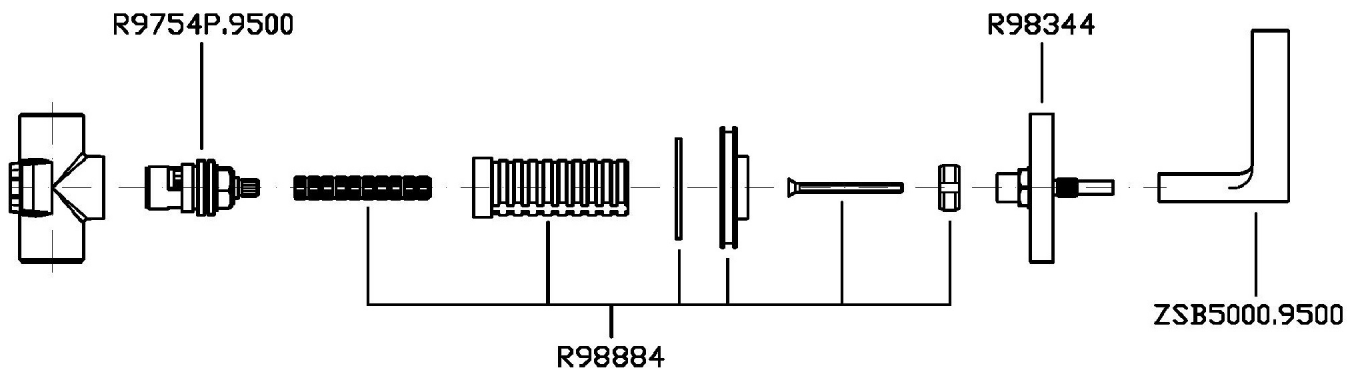

## SIMPLY BEAUTIFUL

ZSB5738

Disegno Complessivo / Overall Drawing

## SIMPLY BEAUTIFUL

ZSB5738 Portate / Flowrates (lt/min)

PRESSIONE PRESSURE	1 BAR	2 BAR	3 BAR	4 BAR	5 BAR
1 RUBINETTO APERTO <i>P1</i>	15,3	21,7	26,6	30,5	34,5
2 RUBINETTO APERTI 2 TAPS OPENED <i>P2</i>	30,6	43,4	53,2	61,2	69
<i>P3</i>					
<i>P4</i>					
<i>P5</i>					

## SIMPLY BEAUTIFUL

ZSB5738 Pesi e Misure / Weights and Sizes

Peso ( Kg ) Weight ( lb )	1,29 ( Kg )	2,85 ( lb )
Volume test ( dc3 ) - ( in3 )	3,32 ( dc3 )	202,60 ( in3 )
h ( mm ) - ( in )	93,00 ( mm )	3,66 ( in )
L1 ( mm ) - ( in )	162,00 ( mm )	6,38 ( in )
L2 ( mm ) - ( in )	220,00 ( mm )	8,66 ( in )