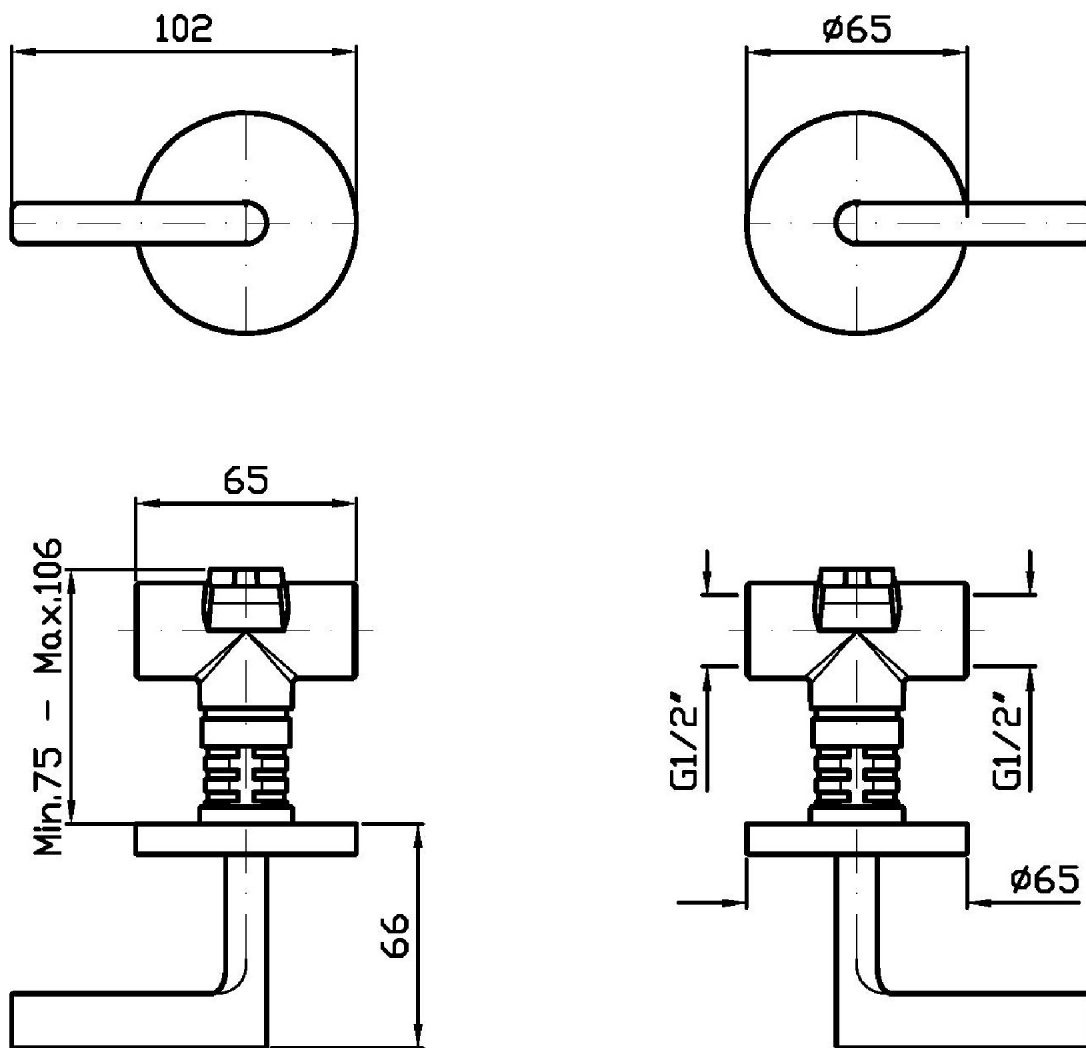

## SIMPLY BEAUTIFUL

ZSB5738

Batteria incasso doccia. / Built-in shower mixer.

Batteria incasso doccia, rubinetti Hot e Cold.

Built-in shower mixer, taps Hot and Cold.

R99503

Parte incasso. / Built-in part.

## SIMPLY BEAUTIFUL

ZSB5738

Disegno Complessivo / Overall Drawing

## SIMPLY BEAUTIFUL

ZSB5738 Portate / Flowrates (lt/min)

PRESSIONE PRESSURE	1 BAR	2 BAR	3 BAR	4 BAR	5 BAR
1 RUBINETTO APERTO <i>P1</i>	15,3	21,7	26,6	30,5	34,5
2 RUBINETTO APERTI 2 TAPS OPENED <i>P2</i>	30,6	43,4	53,2	61,2	69
<i>P3</i>					
<i>P4</i>					
<i>P5</i>					

## SIMPLY BEAUTIFUL

ZSB5738 Pesi e Misure / Weights and Sizes

Peso ( Kg ) Weight ( lb )	1,29 ( Kg )	2,85 ( lb )
Volume test ( dc3 ) - ( in3 )	3,32 ( dc3 )	202,60 ( in3 )
h ( mm ) - ( in )	93,00 ( mm )	3,66 ( in )
L1 ( mm ) - ( in )	162,00 ( mm )	6,38 ( in )
L2 ( mm ) - ( in )	220,00 ( mm )	8,66 ( in )