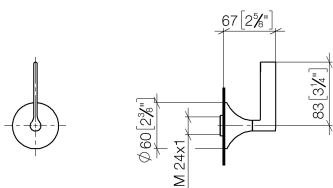

Душ - VAIA

Вентиль для скрытого монтажа запираение вправо 3/4" - латунь сатинированная

Артикульный номер: 36 608 819-28

- розетка Ø 60 мм
- верхняя деталь с обрезным ходовым винтом и втулкой
- (ADA)

латунь сатинированная

Для данного артикула требуются комплектующие.

размерный чертеж

mm [inches]

Все величины в мм / дюймах = мм x 0,0394

Душ - VAIA

Вентиль для скрытого монтажа запираение вправо 3/4" - латунь сатинированная

Артикульный номер: 36 608 819-28

Душ - VAIA

Вентиль для скрытого монтажа запираение вправо 3/4" - латунь сатинированная

Артикульный номер: 36 608 819-28

Другие варианты поверхностей

хром

36 608 819-00

платина матовая

36 608 819-06