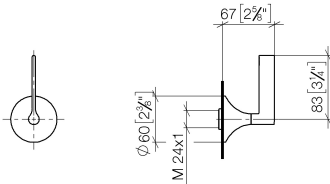

Душ - VAIA

Вентиль для скрытого монтажа запирание вправо 3/4" - латунь сатинированная

Артикульный номер: 36 608 819-28

- розетка Ø 60 мм
- верхняя деталь с обрезным ходовым винтом и втулкой
- (ADA)

латунь сатинированная

Для данного артикула требуются комплектующие.

размерный чертеж

mm [inches]

Все величины в мм / дюймах = мм x 0,0394

Душ - VAIA

Вентиль для скрытого монтажа запираение вправо 3/4" - латунь сатинированная

Артикульный номер: 36 608 819-28

Душ - VAIA

Вентиль для скрытого монтажа запираение вправо 3/4" - латунь сатинированная

Артикульный номер: 36 608 819-28

Другие варианты поверхностей

хром

36 608 819-00

платина матовая

36 608 819-06

Вентиль для скрытого монтажа запираение вправо 3/4" - латунь сатинированная

Артикульный номер: 36 608 819-28

Спецификация запасных частей

№	Артикульный №	Наименование	Расходуемое кол-во
1	90 90 03 127 00 90	Деталь верх запирание вправо 3/4" -	1
2	09 31 11 008 90	Крепление М4 х 6 мм -	1
3	09 21 02 163 90	Крепление Ø 42 х 18 мм -	1
4	90 20 80 015 00-28		1