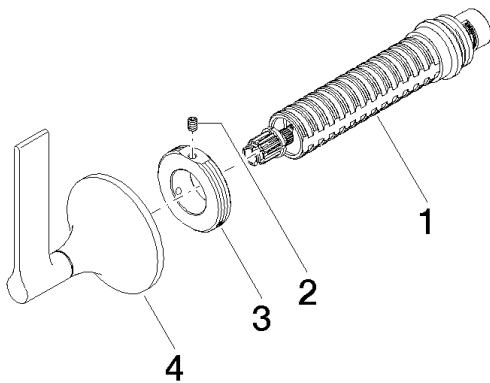

Вентиль для скрытого монтажа запираение вправо 3/4" - латунь сатинированная

Артикульный номер: 36 608 819-28

Спецификация запасных частей

№	Артикульный №	Наименование	Расходуемое кол-во
1	90 90 03 127 00 90	Деталь верх запирание вправо 3/4" -	1
2	09 31 11 008 90	Крепление М4 х 6 мм -	1
3	09 21 02 163 90	Крепление Ø 42 х 18 мм -	1
4	90 20 80 015 00-28		1