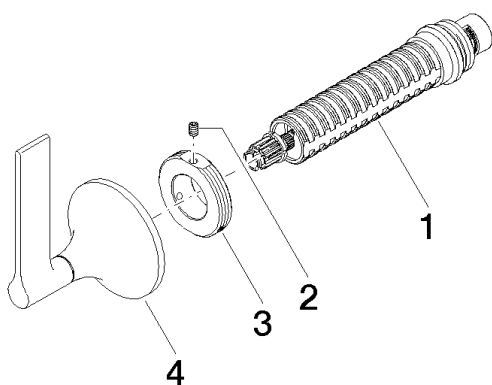

Душ - VAIA

Вентиль для скрытого монтажа запираение вправо 3/4" - латунь сатинированная

Артикульный номер: 36 608 819-28

Спецификация запасных частей

№	Артикульный №	Наименование	Расходуемое кол-во
1	90 90 03 127 00 90	Деталь верха запирание вправо 3/4" -	1
2	09 31 11 008 90	Крепление М4 х 6 мм -	1
3	09 21 02 163 90	Крепление Ø 42 х 18 мм -	1
4	90 20 80 015 00-28		1