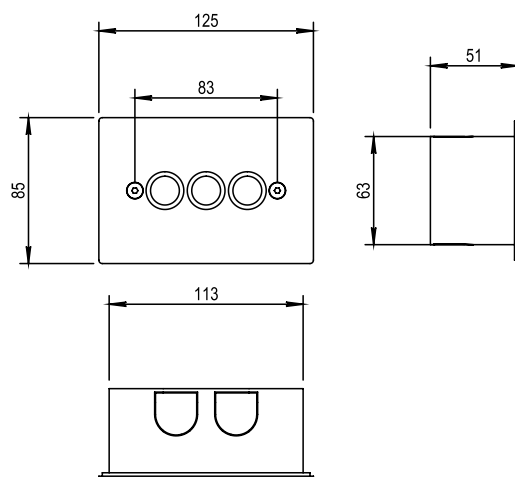

Réf. **82.041**

Commande murale à encastrer pour commander jusqu'à 4 pommes

CARACTÉRISTIQUES

Commande murale à encastrer pour commander jusqu'à 4 pommes
Wall remote control to use up to 4 shower heads

FINITION USUELLE