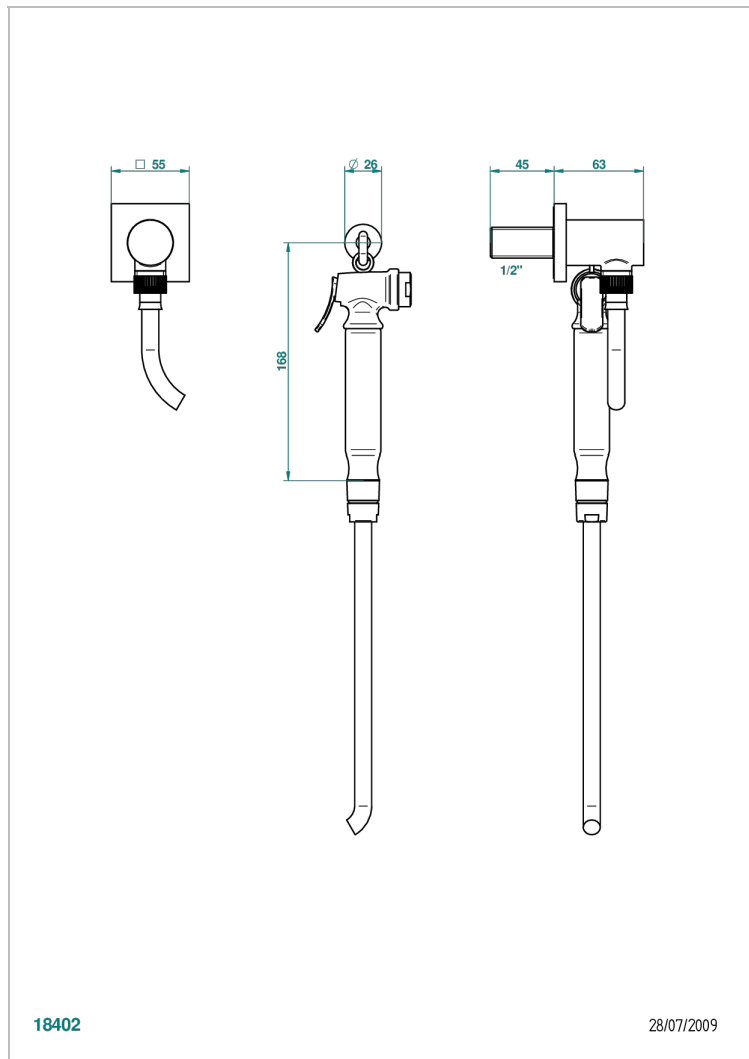

# MASQUE DE FEMME, SOLAIRE

A2S-5840/7

THG<sup>®</sup>  
PARIS

Душ гигиенический: 1.25 м шланг, крючок, вывод для душа и лейка с клапаном (возможны только следующие покрытия A02, B01, C01, D03, E02, F01, G01, G02)

## ХАРАКТЕРИСТИКИ

- Masque de Femme, solaire
- Душ гигиенический: 1.25 м шланг, крючок, вывод для душа и лейка с клапаном (возможны только следующие покрытия A02, B01, C01, D03, E02, F01, G01, G02)