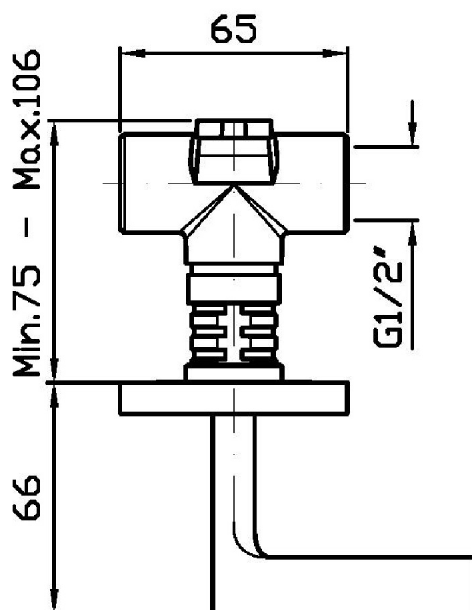

Marchio / Brand ZUCCHETTI

Classe / Class SIMPLY BEAUTIFUL

SIMPLY BEAUTIFUL

ZSB5729

Rubinetto incasso. / Wall valve.

Rubinetto incasso da 1/2" .

1/2" built-in wall valve.

R99779

Parte incasso. / Built-in part.

Finiture / Finishes

Cromo / Chrome

SIMPLY BEAUTIFUL

ZSB5729

Disegno Complessivo / Overall Drawing

SIMPLY BEAUTIFUL

ZSB5729

Esplosi / Exploded

SIMPLY BEAUTIFUL

ZSB5729 Portate / Flowrates (lt/min)

| PRESSIONE PRESSURE | 1 BAR | 2 BAR | 3 BAR | 4 BAR | 5 BAR |
|---------------------------------|-------|-------|-------|-------|-------|
| 1 RUBINETTO APERTO <i>P1</i> | 15,3 | 21,7 | 26,6 | 30,7 | 34,5 |
| <i>P2</i> | | | | | |
| <i>P3</i> | | | | | |
| <i>P4</i> | | | | | |
| <i>P5</i> | | | | | |

SIMPLY BEAUTIFUL

ZSB5729 Pesi e Misure / Weights and Sizes

| | | |
|-------------------------------|---------------|---------------|
| Peso (Kg) Weight (lb) | 0,69 (Kg) | 1,52 (lb) |
| Volume test (dc3) - (in3) | 1,21 (dc3) | 73,84 (in3) |
| h (mm) - (in) | 73,00 (mm) | 2,87 (in) |
| L1 (mm) - (in) | 127,00 (mm) | 5,00 (in) |
| L2 (mm) - (in) | 130,00 (mm) | 5,12 (in) |