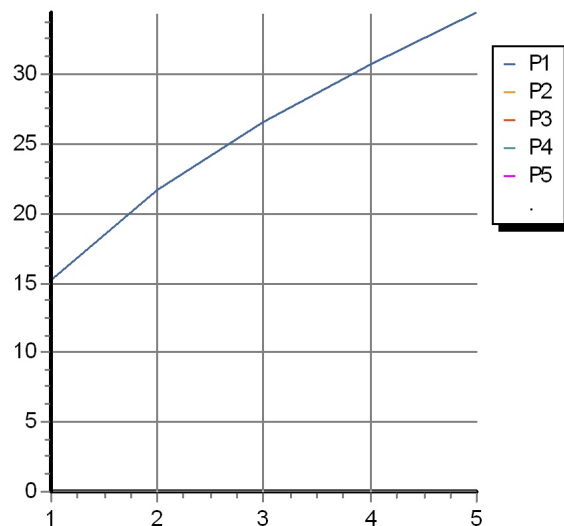

Parte incasso. / Built-in part.

Finiture / Finishes

Cromo / Chrome

SIMPLY BEAUTIFUL

ZSB5729

Disegno Complessivo / Overall Drawing

SIMPLY BEAUTIFUL

ZSB5729

Esplosi / Exploded

SIMPLY BEAUTIFUL

ZSB5729 Portate / Flowrates (lt/min)

| PRESSIONE PRESSURE | 1 BAR | 2 BAR | 3 BAR | 4 BAR | 5 BAR |
|---------------------------------|-------|-------|-------|-------|-------|
| 1 RUBINETTO APERTO <i>P1</i> | 15,3 | 21,7 | 26,6 | 30,7 | 34,5 |
| <i>P2</i> | | | | | |
| <i>P3</i> | | | | | |
| <i>P4</i> | | | | | |
| <i>P5</i> | | | | | |

SIMPLY BEAUTIFUL

ZSB5729 Pesi e Misure / Weights and Sizes

| | | |
|-------------------------------|---------------|---------------|
| Peso (Kg) Weight (lb) | 0,69 (Kg) | 1,52 (lb) |
| Volume test (dc3) - (in3) | 1,21 (dc3) | 73,84 (in3) |
| h (mm) - (in) | 73,00 (mm) | 2,87 (in) |
| L1 (mm) - (in) | 127,00 (mm) | 5,00 (in) |
| L2 (mm) - (in) | 130,00 (mm) | 5,12 (in) |