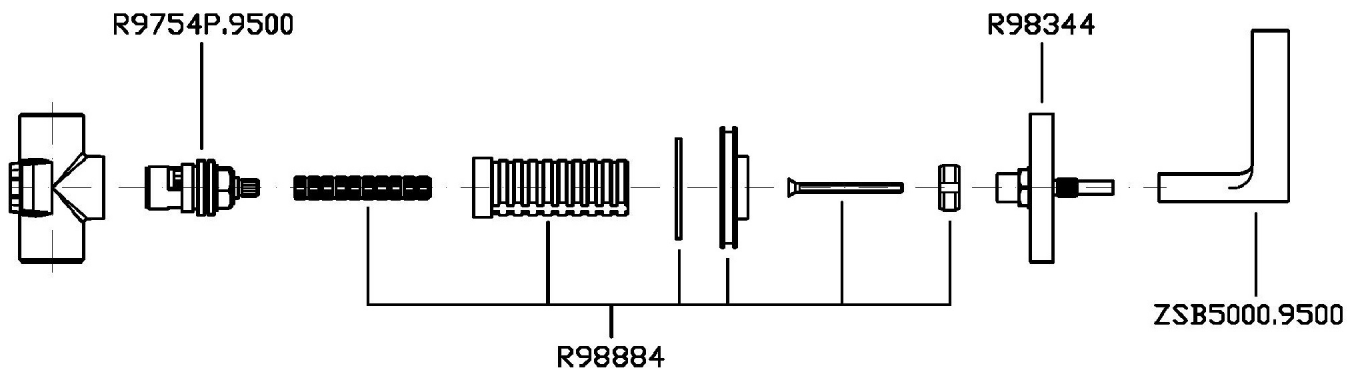

Marchio / Brand ZUCCHETTI

Classe / Class SIMPLY BEAUTIFUL

SIMPLY BEAUTIFUL

ZSB5729

Rubinetto incasso. / Wall valve.

Rubinetto incasso da 1/2" .

1/2" built-in wall valve.

R99779

Parte incasso. / Built-in part.

Finiture / Finishes

Cromo / Chrome

SIMPLY BEAUTIFUL

ZSB5729

Disegno Complessivo / Overall Drawing

SIMPLY BEAUTIFUL

ZSB5729

Esplosi / Exploded

SIMPLY BEAUTIFUL

ZSB5729 Portate / Flowrates (lt/min)

| PRESSIONE PRESSURE | 1 BAR | 2 BAR | 3 BAR | 4 BAR | 5 BAR |
|---------------------------------|-------|-------|-------|-------|-------|
| 1 RUBINETTO APERTO <i>P1</i> | 15,3 | 21,7 | 26,6 | 30,7 | 34,5 |
| <i>P2</i> | | | | | |
| <i>P3</i> | | | | | |
| <i>P4</i> | | | | | |
| <i>P5</i> | | | | | |

SIMPLY BEAUTIFUL

ZSB5729 Pesi e Misure / Weights and Sizes

| | | |
|-------------------------------|---------------|---------------|
| Peso (Kg) Weight (lb) | 0,69 (Kg) | 1,52 (lb) |
| Volume test (dc3) - (in3) | 1,21 (dc3) | 73,84 (in3) |
| h (mm) - (in) | 73,00 (mm) | 2,87 (in) |
| L1 (mm) - (in) | 127,00 (mm) | 5,00 (in) |
| L2 (mm) - (in) | 130,00 (mm) | 5,12 (in) |