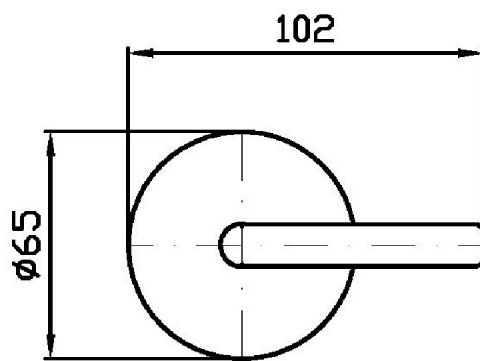

Marchio / Brand ZUCCHETTI

Classe / Class SIMPLY BEAUTIFUL

SIMPLY BEAUTIFUL

ZSB5729

Rubinetto incasso. / Wall valve.

Rubinetto incasso da 1/2" .

1/2" built-in wall valve.

R99779

Parte incasso. / Built-in part.

Finiture / Finishes

Cromo / Chrome

SIMPLY BEAUTIFUL

ZSB5729

Disegno Complessivo / Overall Drawing

SIMPLY BEAUTIFUL

ZSB5729

Esplosi / Exploded

SIMPLY BEAUTIFUL

ZSB5729 Portate / Flowrates (lt/min)

| PRESSIONE PRESSURE | 1 BAR | 2 BAR | 3 BAR | 4 BAR | 5 BAR |
|---------------------------------|-------|-------|-------|-------|-------|
| 1 RUBINETTO APERTO <i>P1</i> | 15,3 | 21,7 | 26,6 | 30,7 | 34,5 |
| <i>P2</i> | | | | | |
| <i>P3</i> | | | | | |
| <i>P4</i> | | | | | |
| <i>P5</i> | | | | | |

SIMPLY BEAUTIFUL

ZSB5729 Pesi e Misure / Weights and Sizes

| | | |
|-------------------------------|---------------|---------------|
| Peso (Kg) Weight (lb) | 0,69 (Kg) | 1,52 (lb) |
| Volume test (dc3) - (in3) | 1,21 (dc3) | 73,84 (in3) |
| h (mm) - (in) | 73,00 (mm) | 2,87 (in) |
| L1 (mm) - (in) | 127,00 (mm) | 5,00 (in) |
| L2 (mm) - (in) | 130,00 (mm) | 5,12 (in) |