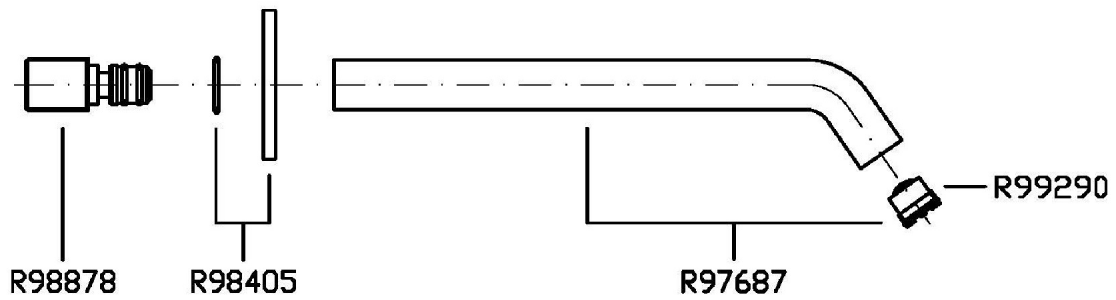

Marchio / Brand ZUCCHETTI

Classe / Class LAB

GILL

Z92224

Bocca di erogazione. / Wall spout.

Bocca di erogazione L.220 mm.

Wall spout L.220 mm.

Finiture / Finishes

GILL

Z92224

Esplosi / Exploded

GILL

Z92224

Portate / Flowrates (lt/min)

PRESSIONE PRESSURE	1 BAR	2 BAR	3 BAR	4 BAR	5 BAR
BOCCA VASCA WALL SPOUT <i>P1</i>	8,9	12,5	15,2	17,4	19,4
<i>P2</i>					
<i>P3</i>					
<i>P4</i>					
<i>P5</i>					

GILL

Z92224

Pesi e Misure / Weights and Sizes

Peso (Kg) Weight (lb)	0,65 (Kg)	1,43 (lb)
Volume test (dc3) - (in3)	2,19 (dc3)	133,64 (in3)
h (mm) - (in)	50,00 (mm)	1,97 (in)
L1 (mm) - (in)	160,00 (mm)	6,30 (in)
L2 (mm) - (in)	273,00 (mm)	10,75 (in)