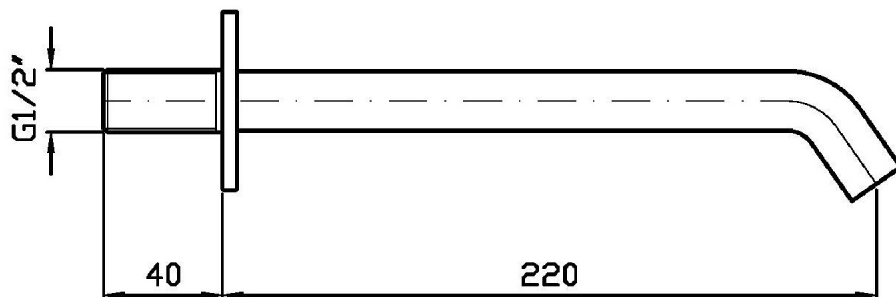

Marchio / Brand ZUCCHETTI

Classe / Class LAB

GILL

Z92224

Bocca di erogazione. / Wall spout.

Bocca di erogazione L.220 mm.

Wall spout L.220 mm.

Finiture / Finishes

GILL

Z92224

Esplosi / Exploded

GILL

Z92224

Portate / Flowrates (lt/min)

PRESSIONE PRESSURE	1 BAR	2 BAR	3 BAR	4 BAR	5 BAR
BOCCA VASCA WALL SPOUT <i>P1</i>	8,9	12,5	15,2	17,4	19,4
<i>P2</i>					
<i>P3</i>					
<i>P4</i>					
<i>P5</i>					

GILL

Z92224

Pesi e Misure / Weights and Sizes

Peso (Kg) Weight (lb)	0,65 (Kg)	1,43 (lb)
Volume test (dc3) - (in3)	2,19 (dc3)	133,64 (in3)
h (mm) - (in)	50,00 (mm)	1,97 (in)
L1 (mm) - (in)	160,00 (mm)	6,30 (in)
L2 (mm) - (in)	273,00 (mm)	10,75 (in)