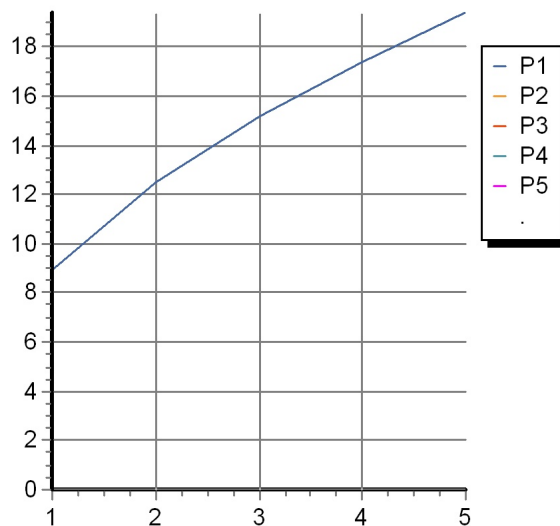

GILL

Z92224

Esplosi / Exploded

GILL

Z92224

Portate / Flowrates (lt/min)

PRESSIONE PRESSURE	1 BAR	2 BAR	3 BAR	4 BAR	5 BAR
BOCCA VASCA WALL SPOUT <i>P1</i>	8,9	12,5	15,2	17,4	19,4
<i>P2</i>					
<i>P3</i>					
<i>P4</i>					
<i>P5</i>					

GILL

Z92224

Pesi e Misure / Weights and Sizes

Peso (Kg) Weight (lb)	0,65 (Kg)	1,43 (lb)
Volume test (dc3) - (in3)	2,19 (dc3)	133,64 (in3)
h (mm) - (in)	50,00 (mm)	1,97 (in)
L1 (mm) - (in)	160,00 (mm)	6,30 (in)
L2 (mm) - (in)	273,00 (mm)	10,75 (in)