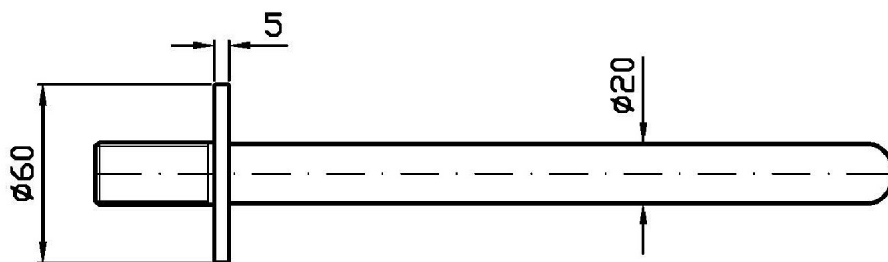

Marchio / Brand ZUCCHETTI

Classe / Class LAB

GILL

Z92224

Bocca di erogazione. / Wall spout.

Bocca di erogazione L.220 mm.

Wall spout L.220 mm.

Finiture / Finishes

GILL

Z92224

Esplosi / Exploded

GILL

Z92224

Portate / Flowrates (lt/min)

PRESSIONE PRESSURE	1 BAR	2 BAR	3 BAR	4 BAR	5 BAR
BOCCA VASCA WALL SPOUT <i>P1</i>	8,9	12,5	15,2	17,4	19,4
<i>P2</i>					
<i>P3</i>					
<i>P4</i>					
<i>P5</i>					

GILL

Z92224

Pesi e Misure / Weights and Sizes

Peso (Kg) Weight (lb)	0,65 (Kg)	1,43 (lb)
Volume test (dc3) - (in3)	2,19 (dc3)	133,64 (in3)
h (mm) - (in)	50,00 (mm)	1,97 (in)
L1 (mm) - (in)	160,00 (mm)	6,30 (in)
L2 (mm) - (in)	273,00 (mm)	10,75 (in)