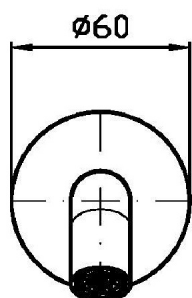

Marchio / Brand ZUCCHETTI

Classe / Class LAB

GILL

Z92224

Bocca di erogazione. / Wall spout.

Bocca di erogazione L.220 mm.

Wall spout L.220 mm.

Finiture / Finishes

Cromo / Chrome

Nickel Spazzolato /
Brushed Nickel

C3

Nero Opaco Goffrato /
Embossed Matt Black

N1

GILL

Z92224

Disegno Complessivo / Overall Drawing

GILL

Z92224

Esplosi / Exploded

GILL

Z92224

Portate / Flowrates (lt/min)

PRESSIONE PRESSURE	1 BAR	2 BAR	3 BAR	4 BAR	5 BAR
BOCCA VASCA WALL SPOUT <i>P1</i>	8,9	12,5	15,2	17,4	19,4
<i>P2</i>					
<i>P3</i>					
<i>P4</i>					
<i>P5</i>					

GILL

Z92224

Pesi e Misure / Weights and Sizes

Peso (Kg) Weight (lb)	0,65 (Kg)	1,43 (lb)
Volume test (dc3) - (in3)	2,19 (dc3)	133,64 (in3)
h (mm) - (in)	50,00 (mm)	1,97 (in)
L1 (mm) - (in)	160,00 (mm)	6,30 (in)
L2 (mm) - (in)	273,00 (mm)	10,75 (in)