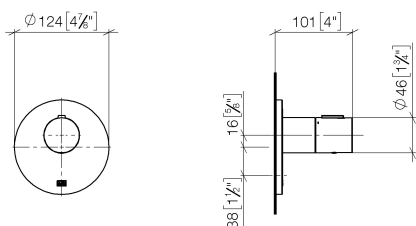

Душ - Tara.

xTOOL Термостат, для скрытого монтажа без регулирования расхода 3/4" - хром
 Артикульный номер: 36 503 979-93

- накладная панель \varnothing 124 мм
- ручка со шкалой и стопором на 38°C
- картридж термостата
- Группа смесителей согл. DIN 4109: 2

хром матовый

размерный чертеж

mm [inches]

Все величины в мм / дюймах = мм x 0,0394

Душ - Tara.

xTOOL Термостат, для скрытого монтажа без регулирования расхода 3/4" - хром

Артикульный номер: 36 503 979-93

Душ - Tara.

xTOOL Термостат, для скрытого монтажа без регулирования расхода 3/4" - хром

Артикульный номер: 36 503 979-93

Другие варианты поверхностей

хром
36 503 979-00

платина матовая
36 503 979-06

платина
36 503 979-08