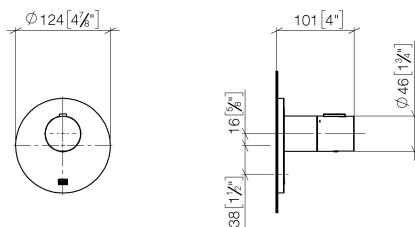

Душ - Tara.

xTOOL Термостат, для скрытого монтажа без регулирования расхода 3/4" - хром

Артикульный номер: 36 503 979-93

- накладная панель Ø 124 мм
- ручка со шкалой и стопором на 38°C
- картридж термостата
- Группа смесителей согл. DIN 4109: 2

хром матовый

размерный чертеж

mm [inches]

Все величины в мм / дюймах = мм x 0,0394

Душ - Tara.

xTOOL Термостат, для скрытого монтажа без регулирования расхода 3/4" - хром

Артикульный номер: 36 503 979-93

Душ - Tera.

xTOOL Термостат, для скрытого монтажа без регулирования расхода 3/4" - хром

Артикульный номер: 36 503 979-93

Другие варианты поверхностей

хром
36 503 979-00

платина матовая
36 503 979-06

платина
36 503 979-08