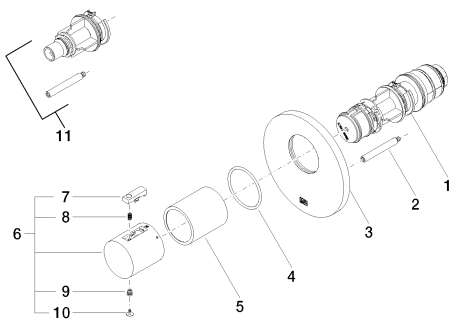

Душ - Tera.

xTOOL Термостат, для скрытого монтажа без регулирования расхода 3/4" - хром

Артикульный номер: 36 503 979-93

Другие варианты поверхностей

Другие поверхности по запросу (x-tra Service)

Спецификация запасных частей

№	Артикульный №	Наименование	Расходуемое кол-во