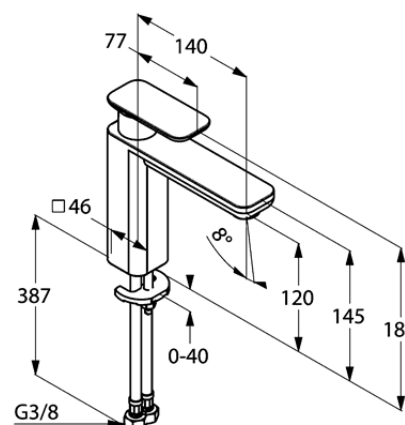

Изделие: **KLUDI E2**
однорычажный смеситель на умывальник
DN 15

Номер артикула: **49 297 05 75**

Поверхность: **хром**

Описание изделия:

литой рычаг
монтаж на одно отверстие
класс расхода воды Z
аэратор s-pointer Eco M 24 x 1
керамический картридж 28 мм
гибкая подводка G 3/8
система быстрого монтажа
высота излива 120 мм

Дополнительная информация:

Класс расхода воды Z:
макс. расход воды до 9 л/мин. при давлении 3 бара

Фото продукта

Размеры

График расхода воды