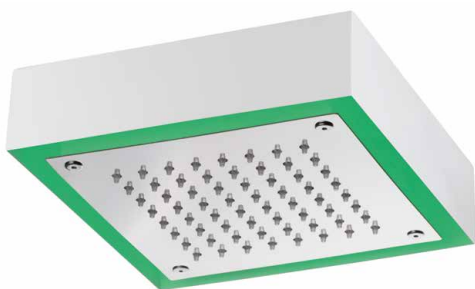

Réf. **82.036**

Pomme de tête carrée apparente 200x200 fixation plafond, jet pluie + lumière

CARACTÉRISTIQUES

Pomme de tête carrée apparente 200x200 fixation plafond - bord blanc - jet pluie + lumière - alimentation 1/2"

Square shower head 200 x 200 ceiling installation - white edge - rain shower jet + light - connection 1/2"

FINITION USUELLE

IB Inox Brillant
Glossy Stainless Steel