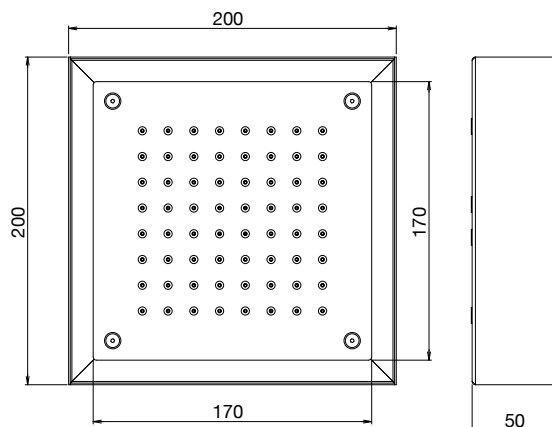

Réf. **82.036**

Pomme de tête carrée apparente 200x200 fixation plafond, jet pluie + lumière

CARACTÉRISTIQUES

Pomme de tête carrée apparente 200x200 fixation plafond - bord blanc - jet pluie + lumière - alimentation 1/2"

Square shower head 200 x 200 ceiling installation - white edge - rain shower jet + light - connection 1/2"

FINITION USUELLE

IB Inox Brillant
Glossy Stainless Steel