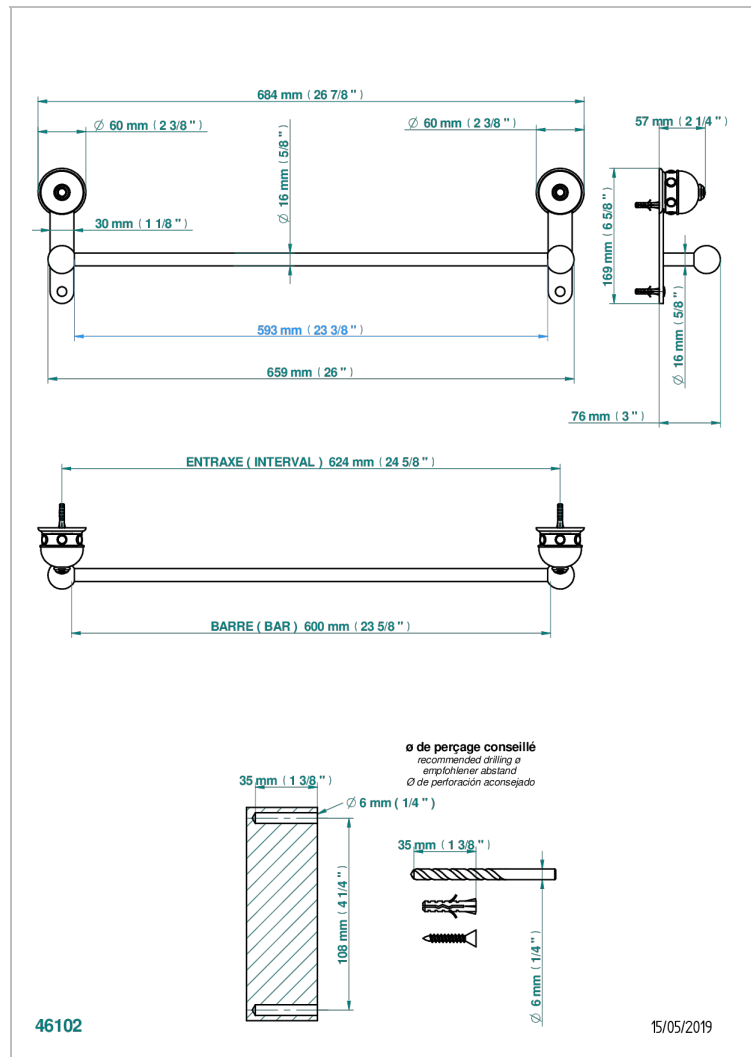

# SULLY С ЛАЗУРИТОМ

A1W-514/60

Полотенцедержатель одинарный - фиксированная рейка 600 мм Д. 16 мм

THG<sup>®</sup>  
PARIS

## ХАРАКТЕРИСТИКИ

- Sully с лазуритом
- Полотенцедержатель одинарный - фиксированная рейка 600 мм Д. 16 мм