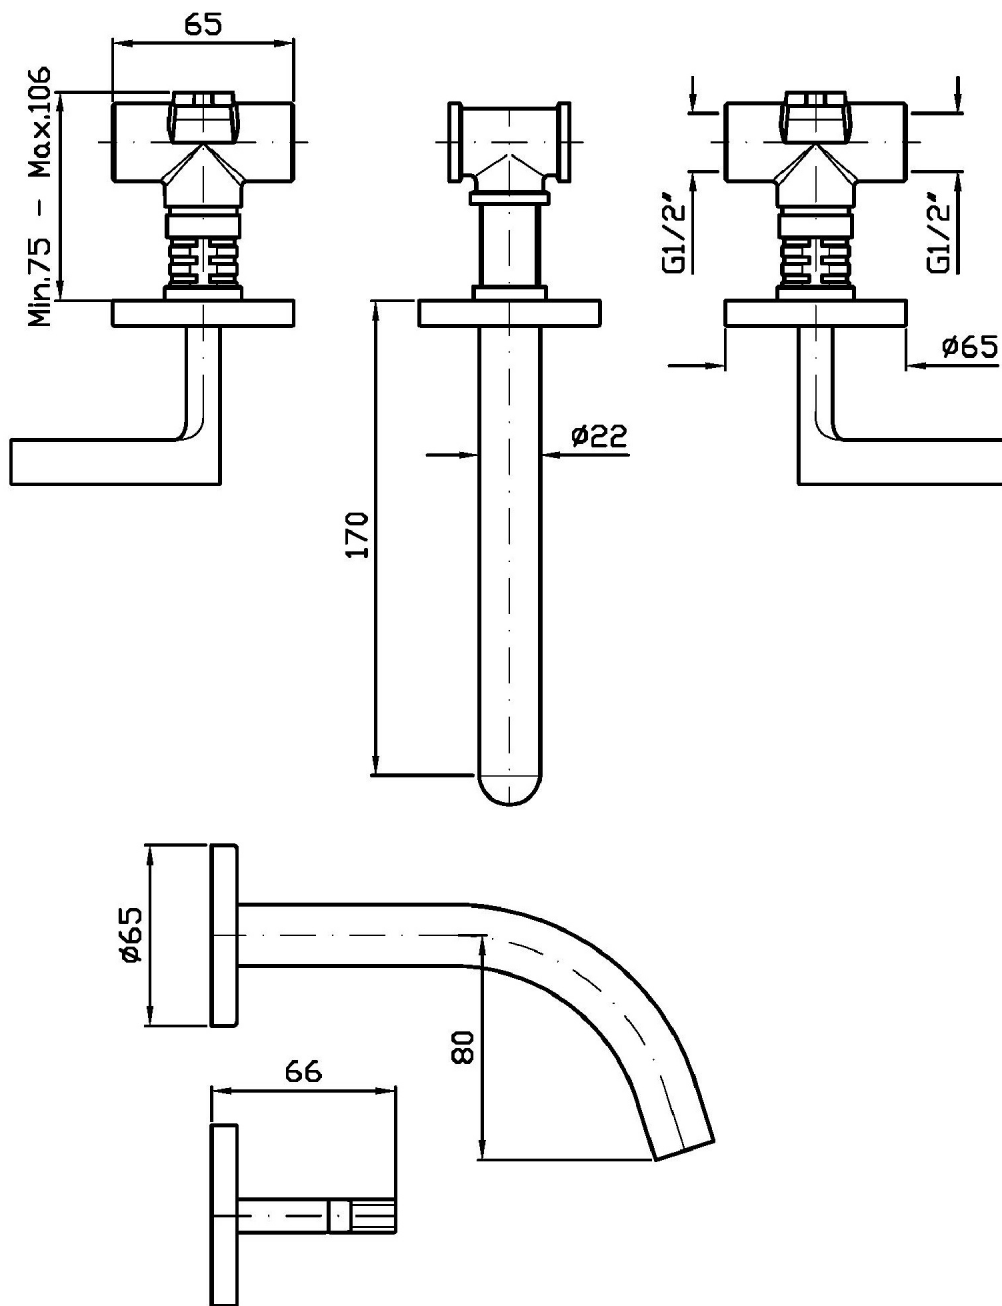

SIMPLY BEAUTIFUL

ZSB5699

Batteria lavabo incasso a 3 fori. / 3 hole built-in basin mixer.

Batteria lavabo incasso a 3 fori con aeratore. Bocca L170mm.

3 hole built-in basin mixer, with aerator. Spout L. 170mm.

R99504

Parte incasso con elementi liberi, distanza variabile / Built-in part, not assembled, variable distance.

Finiture / Finishes

Cromo / Chrome

SIMPLY BEAUTIFUL

ZSB5699

Disegno Complessivo / Overall Drawing

WRAS

SIMPLY BEAUTIFUL

ZSB5699 Portate / Flowrates (lt/min)

PRESSIONE PRESSURE	1 BAR	2 BAR	3 BAR	4 BAR	5 BAR
LAVABO BASIN <i>P1</i>	6,6	9,6	12	13,8	15,4
<i>P2</i>					
<i>P3</i>					
<i>P4</i>					
<i>P5</i>					

SIMPLY BEAUTIFUL

ZSB5699 Pesì e Misure / Weights and Sizes

Peso (Kg) Weight (lb)	2,22 (Kg)	4,89 (lb)
Volume test (dc3) - (in3)	11,01 (dc3)	671,87 (in3)
h (mm) - (in)	90,00 (mm)	3,54 (in)
L1 (mm) - (in)	335,00 (mm)	13,19 (in)
L2 (mm) - (in)	365,00 (mm)	14,37 (in)