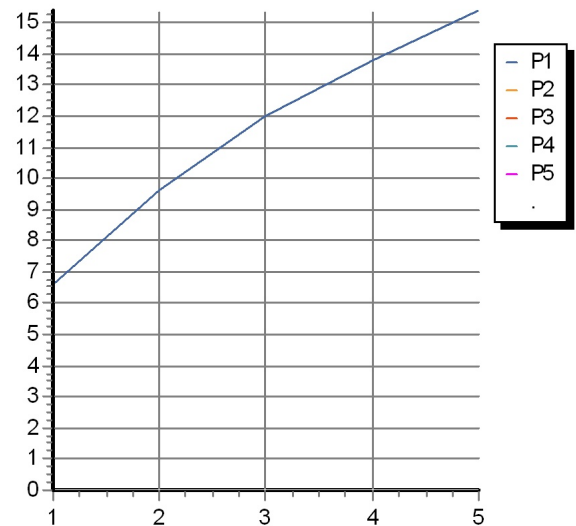

WRAS

SIMPLY BEAUTIFUL

ZSB5699 Portate / Flowrates (lt/min)

PRESSIONE PRESSURE	1 BAR	2 BAR	3 BAR	4 BAR	5 BAR
LAVABO BASIN <i>P1</i>	6,6	9,6	12	13,8	15,4
<i>P2</i>					
<i>P3</i>					
<i>P4</i>					
<i>P5</i>					

SIMPLY BEAUTIFUL

ZSB5699 Pesì e Misure / Weights and Sizes

Peso (Kg) Weight (lb)	2,22 (Kg)	4,89 (lb)
Volume test (dc3) - (in3)	11,01 (dc3)	671,87 (in3)
h (mm) - (in)	90,00 (mm)	3,54 (in)
L1 (mm) - (in)	335,00 (mm)	13,19 (in)
L2 (mm) - (in)	365,00 (mm)	14,37 (in)