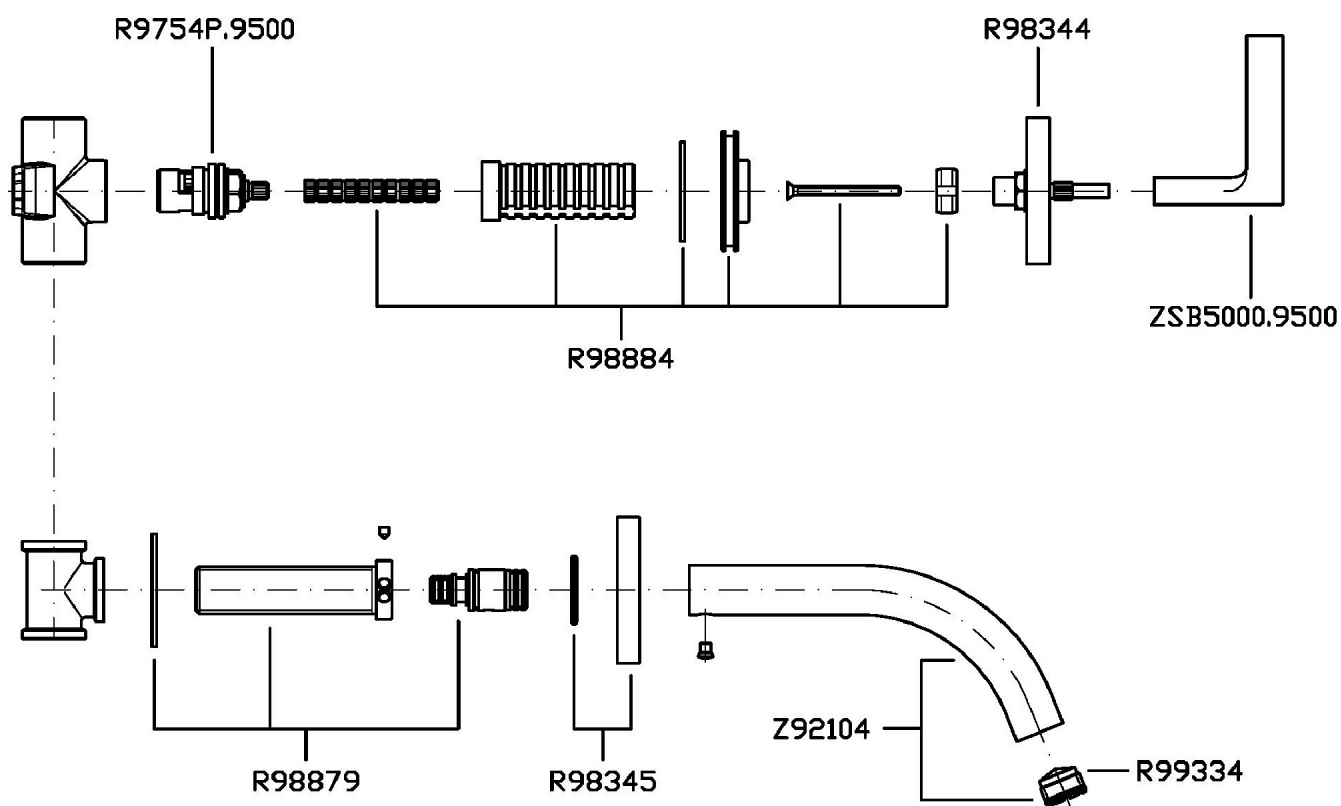

SIMPLY BEAUTIFUL

ZSB5699

Esplosi / Exploded