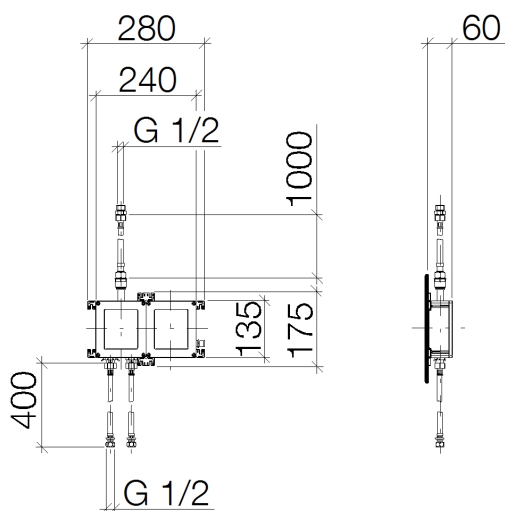

Умывальник - продукты скрытого монтажа
eSET Умывальник на 1 потребитель -
Артикульный номер: 35 022 970 90

- блок управления в сборе для настенного монтажа, включающий в себя 1 электронный вентиль eVALVE для регулировки температуры и расхода воды, (240мм x 135мм x 60мм)
- 2х напорный шланг 1/2"IG x 1/2"IG x 400 мм
- сетевой блок питания 100-240 VAC / 12 VDC, 50-60 Hz, 18 Вт включая комплект переходников для страны пользования
- 2х угловой клапан 1/2" нар. резьба с фильтром
- Группа смесителей согл. DIN 4109: 1

размерный чертеж

Все величины в мм / дюймах = мм x 0,0394