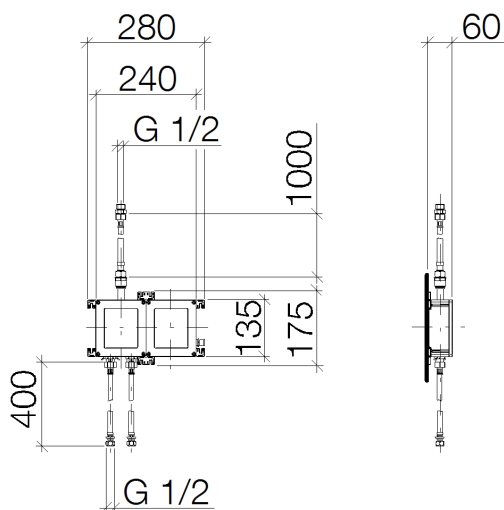

Умывальник - продукты скрытого монтажа  
eSET Умывальник на 1 потребитель -  
Артикульный номер: 35 022 970 90

- блок управления в сборе для настенного монтажа, включающий в себя 1 электронный вентиль eVALVE для регулировки температуры и расхода воды, (240мм x 135мм x 60мм)
- 2х напорный шланг 1/2"IG x 1/2"IG x 400 мм
- сетевой блок питания 100-240 VAC / 12 VDC, 50-60 Hz, 18 Вт включая комплект переходников для страны пользования
- 2х угловой клапан 1/2" нар. резьба с фильтром
- Группа смесителей согл. DIN 4109: 1

размерный чертеж

Все величины в мм / дюймах = мм x 0,0394

Умывальник - продукты скрытого монтажа  
eSET Умывальник на 1 потребитель -  
Артикульный номер: 35 022 970 90