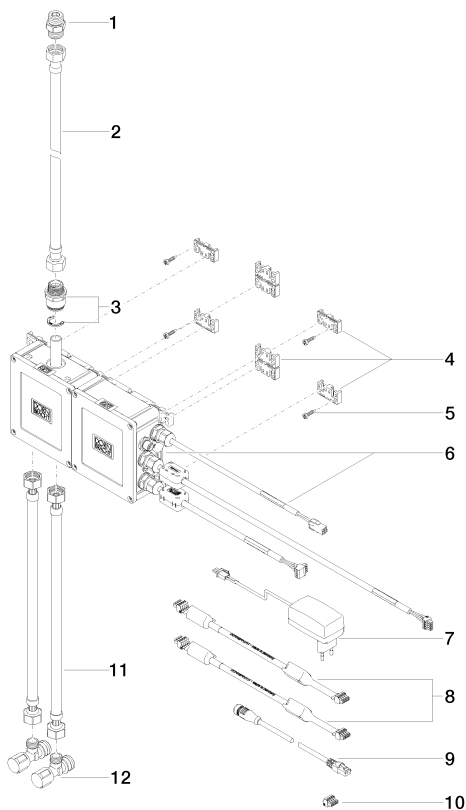

Умывальник - продукты скрытого монтажа
 eSET Умывальник на 1 потребитель -
 Артикульный номер: 35 022 970 90

- блок управления в сборе для настенного монтажа, включающий в себя 1 электронный вентиль eVALVE для регулировки температуры и расхода воды, (240мм x 135мм x 60мм)
- 2х напорный шланг 1/2"IG x 1/2"IG x 400 мм
- сетевой блок питания 100-240 VAC / 12 VDC, 50-60 Hz, 18 Вт включая комплект переходников для страны пользования
- 2х угловой клапан 1/2" нар. резьба с фильтром
- Группа смесителей согл. DIN 4109: 1

размерный чертеж

Все величины в мм / дюймах = мм x 0,0394

Умывальник - продукты скрытого монтажа
eSET Умывальник на 1 потребитель -
Артикульный номер: 35 022 970 90

Умывальник - продукты скрытого монтажа
 eSET Умывальник на 1 потребитель -
 Артикульный номер: 35 022 970 90

Спецификация запасных частей

№	Артикульный №	Наименование	Расходуемое кол-во
1	09 24 03 242 90	нипель Ø 27 x 35 мм -	1
2	04 30 04 093 00 90	Напорный шланг 1/2" x 1/2" x 1000 мм -	1
3	90 24 04 302 00 90		1
4	09 17 58 014 90		4
5	04 30 31 045 00 90	Набор для крепления 4 x 20 мм -	1
6	90 11 11 060 00 90	eSET Блок управления -	1
7	04 10 01 050 00 90	Питание -	1
8	04 10 01 052 00 90	Принадлежности электрические 600 мм -	2
9	09 10 01 154 90	Кабельная проводка 2000 мм -	1
10	09 10 01 051 90	Кабельная проводка 16 x 11 x 14 мм -	1
11	12 502 970 90	Напорный шланг 1/2" x 1/2" x 400 мм -	2
12	04 17 02 003 00-00	Подключение Ø 54 x 50 мм - хром	2