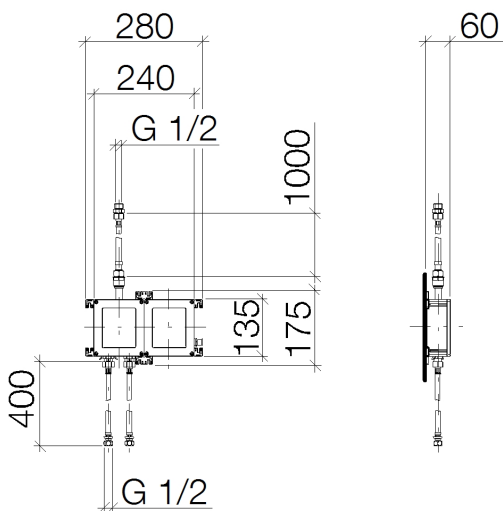

Умывальник - продукты скрытого монтажа
 eSET Умывальник на 1 потребитель -
 Артикульный номер: 35 022 970 90

- блок управления в сборе для настенного монтажа, включающий в себя 1 электронный вентиль eVALVE для регулировки температуры и расхода воды, (240мм x 135мм x 60мм)
- 2х напорный шланг 1/2"IG x 1/2"IG x 400 мм
- сетевой блок питания 100-240 VAC / 12 VDC, 50-60 Hz, 18 Вт включая комплект переходников для страны пользования
- 2х угловой клапан 1/2" нар. резьба с фильтром
- Группа смесителей согл. DIN 4109: 1

размерный чертеж

Все величины в мм / дюймах = мм x 0,0394

Умывальник - продукты скрытого монтажа
eSET Умывальник на 1 потребитель -
Артикульный номер: 35 022 970 90

Умывальник - продукты скрытого монтажа
 eSET Умывальник на 1 потребитель -
 Артикульный номер: 35 022 970 90

Спецификация запасных частей

№	Артикульный №	Наименование	Расходуемое кол-во
1	09 24 03 242 90	нипель Ø 27 x 35 мм -	1
2	04 30 04 093 00 90	Напорный шланг 1/2" x 1/2" x 1000 мм -	1
3	90 24 04 302 00 90		1
4	09 17 58 014 90		4
5	04 30 31 045 00 90	Набор для крепления 4 x 20 мм -	1
6	90 11 11 060 00 90	eSET Блок управления -	1
7	04 10 01 050 00 90	Питание -	1
8	04 10 01 052 00 90	Принадлежности электрические 600 мм -	2
9	09 10 01 154 90	Кабельная проводка 2000 мм -	1
10	09 10 01 051 90	Кабельная проводка 16 x 11 x 14 мм -	1
11	12 502 970 90	Напорный шланг 1/2" x 1/2" x 400 мм -	2
12	04 17 02 003 00-00	Подключение Ø 54 x 50 мм - хром	2