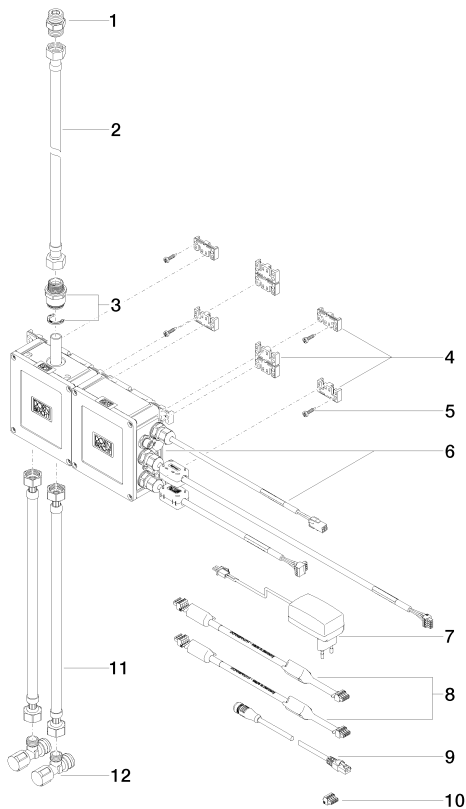

Умывальник - продукты скрытого монтажа
eSET Умывальник на 1 потребитель -
Артикульный номер: 35 022 970 90

Спецификация запасных частей

№	Артикульный №	Наименование	Расходуемое кол-во
1	09 24 03 242 90	нипель Ø 27 x 35 мм -	1
2	04 30 04 093 00 90	Напорный шланг 1/2" x 1/2" x 1000 мм -	1
3	90 24 04 302 00 90		1
4	09 17 58 014 90		4
5	04 30 31 045 00 90	Набор для крепления 4 x 20 мм -	1
6	90 11 11 060 00 90	eSET Блок управления -	1
7	04 10 01 050 00 90	Питание -	1
8	04 10 01 052 00 90	Принадлежности электрические 600 мм -	2
9	09 10 01 154 90	Кабельная проводка 2000 мм -	1
10	09 10 01 051 90	Кабельная проводка 16 x 11 x 14 мм -	1
11	12 502 970 90	Напорный шланг 1/2" x 1/2" x 400 мм -	2
12	04 17 02 003 00-00	Подключение Ø 54 x 50 мм - хром	2