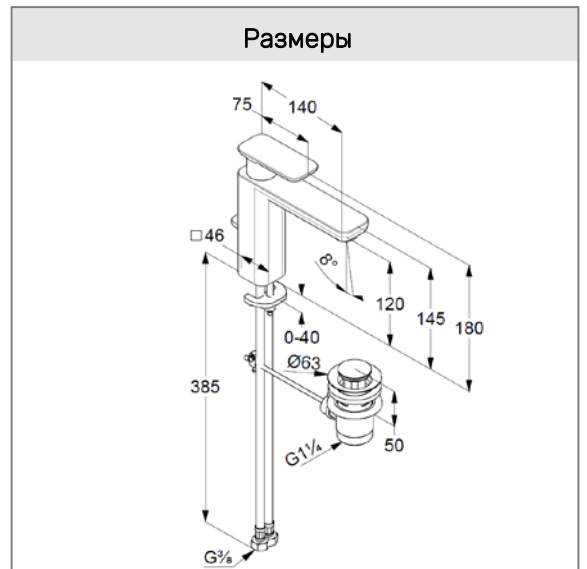

однорычажный смеситель на умывальник
литой рычаг
монтаж на одно отверстие
расход воды 6 л/мин при давлении 3 бара
аэратор s-pointer Eco PCA M 24 x 1
керамический картридж 28 мм
донный клапан G 1 1/4
гибкая подводка G 3/8
система быстрого монтажа
высота излива 120 мм

Фото

Размеры

График расхода воды