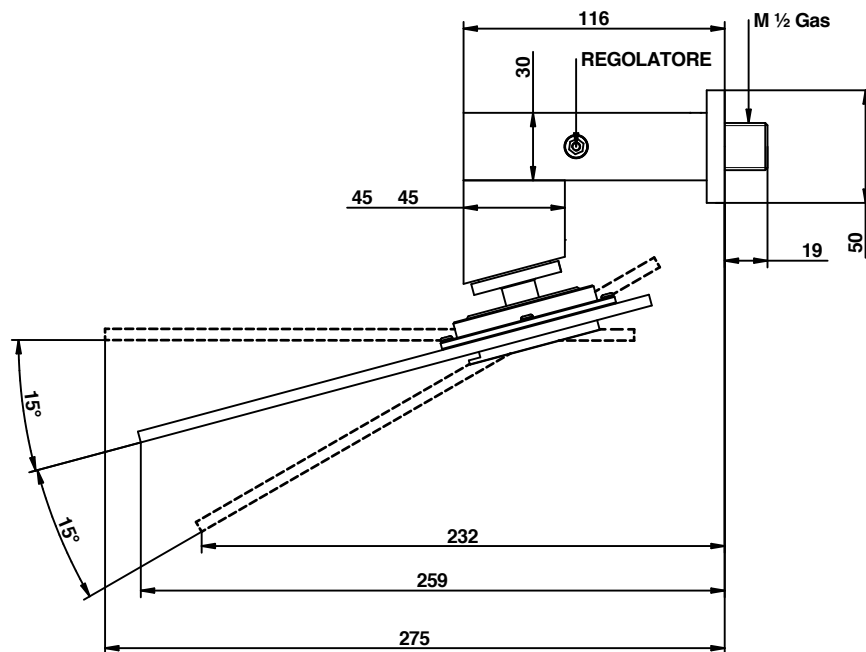

Pressione dinamica minima di utilizzo 0,5 bar.
Minimum dynamic pressure of use: 0,5 Bar.

Braccio doccia Art 58883
The shower head Art_58883

PORTATE A PRESSIONE DINAMICA SENZA LIMITATORE
FLOW RATES AT DYNAMIC PRESSURE WITHOUT LIMITATION SYSTEM

-Uscita Doccia	1 bar	9 l/min
- Shower head exit	2 bar	16 l/min
	3 bar	19 l/min
	4 bar	22 l/min
	5 bar	24,5 l/min

Cod. 58883
Wellness

Soffione a parete
con braccio doccia,
getto a cascata
e regolatore di portata