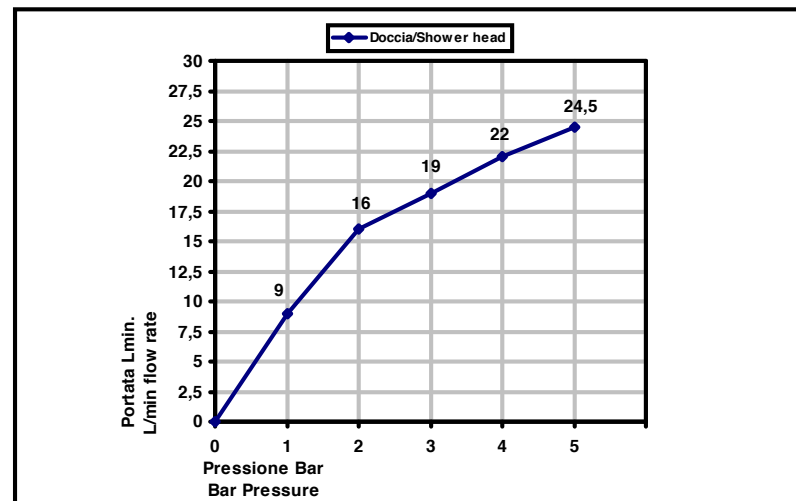

Pressione dinamica minima di utilizzo 0,5 bar.
Minimum dynamic pressure of use: 0,5 Bar.

Braccio doccia Art 58883
The shower head Art_58883

PORTATE A PRESSIONE DINAMICA SENZA LIMITATORE
FLOW RATES AT DYNAMIC PRESSURE WITHOUT LIMITATION SYSTEM

-Uscita Doccia	1 bar	9 l/min
- Shower head exit	2 bar	16 l/min
	3 bar	19 l/min
	4 bar	22 l/min
	5 bar	24,5 l/min

Cod. 58883
Wellness

Soffione a parete
con braccio doccia,
getto a cascata
e regolatore di portata