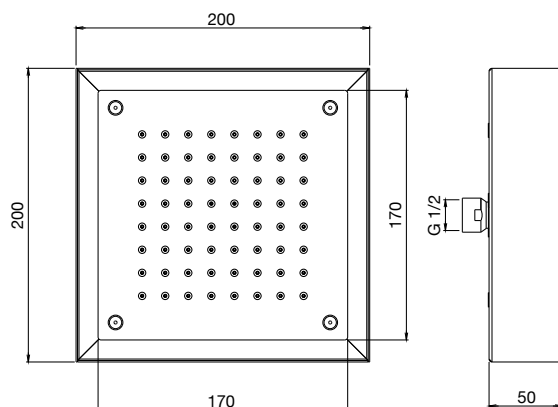

Réf. **82.038**

**Pomme de tête carrée apparente 200x200 avec rotule, jet pluie + lumière**

**CARACTÉRISTIQUES**

Pomme de tête carrée apparente 200x200 avec rotule pour fixation sur bras Réf. 82.039 - bord blanc - jet pluie + lumière

*Square shower head 200 x 200 with ball head for installation on arm Ref. 82.039 - white edge - rain shower jet + light*

**FINITION USUELLE**

**IB** Inox Brillant  
Glossy Stainless Steel