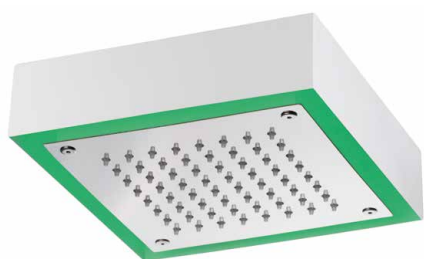

Réf. **82.038**

**Pomme de tête carrée apparente 200x200 avec rotule, jet pluie + lumière**

**CARACTÉRISTIQUES**

Pomme de tête carrée apparente 200x200 avec rotule pour fixation sur bras Réf. 82.039 - bord blanc - jet pluie + lumière

*Square shower head 200 x 200 with ball head for installation on arm Ref. 82.039 - white edge - rain shower jet + light*

**FINITION USUELLE**

**IB** Inox Brillant  
Glossy Stainless Steel