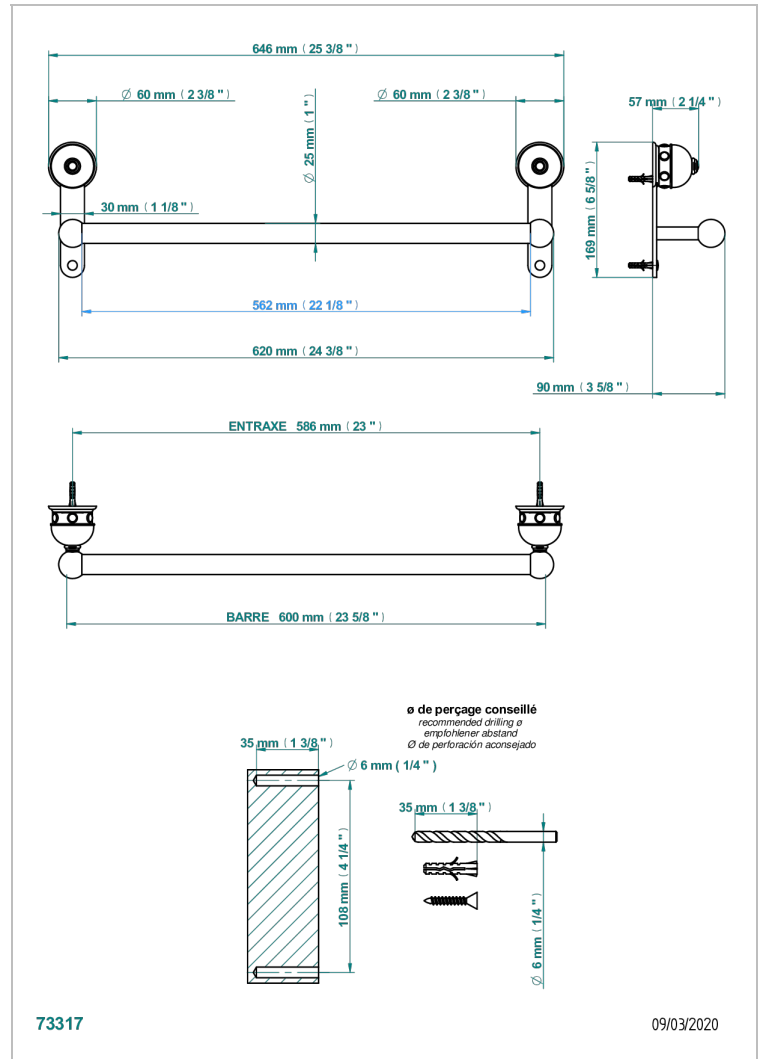

SULLY С ЧЕРНЫМ ОНИКСОМ

U1T-526/60

Держатель для полотенец в виде 1 перекладины Ø25 мм, длина 600 мм

THG[®]
PARIS

ХАРАКТЕРИСТИКИ

- Sully с чёрным ониксом
- Держатель для полотенец в виде 1 перекладины Ø25 мм, длина 600 мм