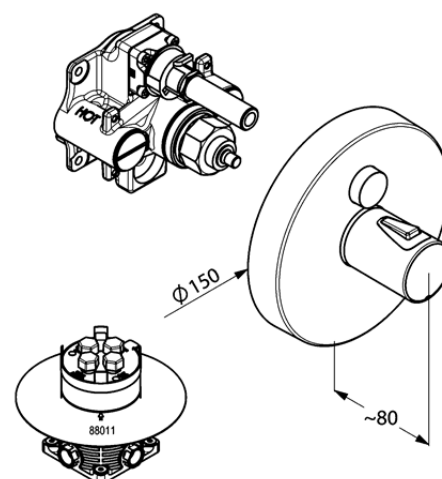

Изделие: **KLUDI PUSH**
встраиваемый смеситель для душа
с термостатом

Номер артикула: **38 802 05 38**

Поверхность: **хром**

Описание изделия:

внешняя монтажная часть
для KLUDI FLEXX.BOXH 88 011
кнопка управления для одного источника
воды
термостатический элемент
с ограничителем температуры воды при 38°C

Фото продукта

Размеры

График расхода воды