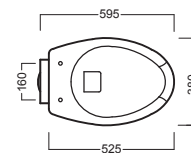

## ACCESSORI ACCESSORIES

**Y0CF**  
mensola inclinazione pneumatica  
reclining pneumatic bracket

**Y0CE**  
mensola inclinazione manuale  
reclining bracket by manual control

**Y0CC**  
mensola fissa  
fixes bracket

**YH17**  
curva tecnica  
PVC "s" trap converter

**YR49**  
fissaggio verticale  
vertical fixing bolt

**YP64**  
raccordo scarico parete  
PVC wall connection outlet

**YXZ001**  
sedile in legno e poliestere  
con anello aperto  
polyester seat cover with  
front opening

## DISEGNO TECNICO TECHNICAL DESIGN

A	800	750	620
B	280	230	100
C	315	265	135

01 BIANCO  
WHITE