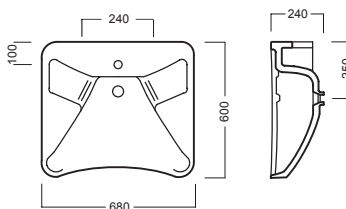

## ACCESSORI ACCESSORIES

**Y0CF**  
mensola inclinazione pneumatica  
reclining pneumatic bracket

**Y0CE**  
mensola inclinazione manuale  
reclining bracket by manual control

**Y0CC**  
mensola fissa  
fixes bracket

**YH17**  
curva tecnica  
PVC "s" trap converter

**YR49**  
fissaggio verticale  
vertical fixing bolt

**YP64**  
raccordo scarico parete  
PVC wall connection outlet

**YXZ001**  
sedile in legno e poliestere  
con anello aperto  
polyester seat cover with  
front opening

**YXZ101**  
solo anello sedile aperto  
in legno e poliestere  
polyester only seat with  
front opening

**Y0CG01**  
sedile aperto in  
metacrilato  
acrylic only seat with front  
opening

## DISEGNO TECNICO TECHNICAL DESIGN

A	800	750	620
B	280	230	100
C	315	265	135

01 BIANCO  
WHITE