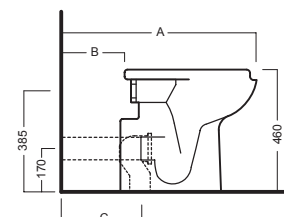

## ACCESSORI ACCESSORIES

**Y0CF**  
mensola inclinazione pneumatica  
reclining pneumatic bracket

**Y0CE**  
mensola inclinazione manuale  
reclining bracket by manual control

**Y0CC**  
mensola fissa  
fixes bracket

**YH17**  
curva tecnica  
PVC "s" trap converter

**YR49**  
fissaggio verticale  
vertical fixing bolt

**YP64**  
raccordo scarico parete  
PVC wall connection outlet

**YXZ001**  
sedile in legno e poliestere  
con anello aperto  
polyester seat cover with  
front opening

## DISEGNO TECNICO TECHNICAL DESIGN

A	800	750	620
B	280	230	100
C	315	265	135

01 BIANCO  
WHITE