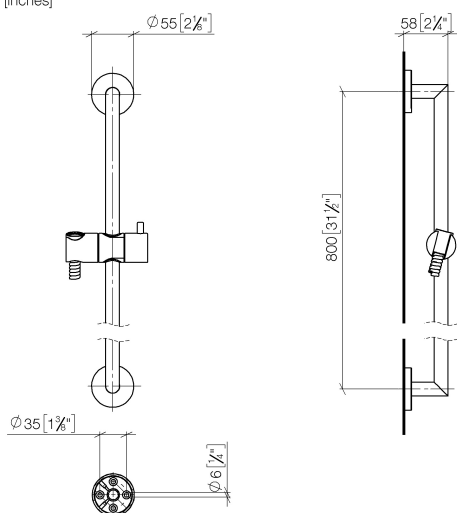

Душ - Различные серии  
 Душевой гарнитур - хром матовый  
 Артикульный номер: 26 413 625-93

- настенная штанга со скользящим элементом
- Диаметр трубы 18 мм
- розетка Ø 55 мм
- расстояние между осями 800 мм
- металлический душевой шланг 1750 мм со встроенной защитой от перекручивания
- патрубок душевого шланга 3/8"
- В данное изделие ручной душ не входит!
- Примечание: Ручной душ продается отдельно. Смотрите опции для ручного душа в разделе Разное в конце каждой серии.

хром матовый

размерный чертеж

mm [inches]

Все величины в мм / дюймах = мм x 0,0394