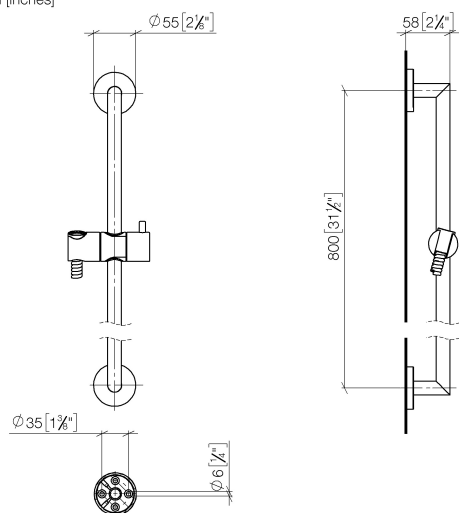

Душ - Различные серии

Душевой гарнитур - хром матовый

Артикульный номер: 26 413 625-93

- настенная штанга со скользящим элементом
- Диаметр трубы 18 мм
- розетка Ø 55 мм
- расстояние между осями 800 мм
- металлический душевой шланг 1750 мм со встроенной защитой от перекручивания
- патрубок душевого шланга 3/8"
- В данное изделие ручной душ не входит!
- Примечание: Ручной душ продается отдельно. Смотрите опции для ручного душа в разделе Разное в конце каждой серии.

хром матовый

размерный чертеж

mm [inches]

Все величины в мм / дюймах = мм x 0,0394

Душ - Различные серии

Душевой гарнитур - хром матовый

Артикульный номер: 26 413 625-93

## Душ - Различные серии

Душевой гарнитур - хром матовый

Артикульный номер: 26 413 625-93