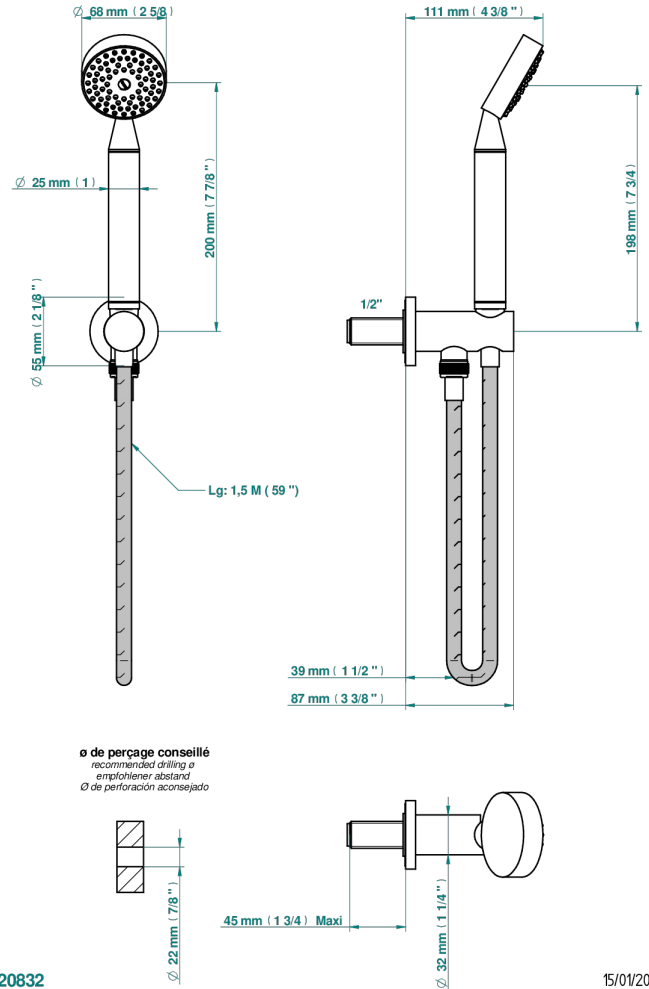

SPIRIT С РУКОЯТКАМИ

G58-54

Душ ручной стильный встраиваемый в стену, шланг и патрубок для душа с крючком

THG[®]
PARIS

ХАРАКТЕРИСТИКИ

- Spirit с рукоятками
- Душ ручной стильный встраиваемый в стену, шланг и патрубок для душа с крючком

ТЕХНИЧЕСКИЕ ХАРАКТЕРИСТИКИ

- Recommandé : 3 bars (max. 5 bars) - Advised : 43,5 psi (max. 72 psi)
- 9,5 l/min à 3 bars (2.5 gpm at 43.5 psi)

ДОСТУПНЫЕ ВАРИАНТЫ ПОКРЫТИЙ

Blush PVD - H62
Graphite PVD - H64
Matt Umber PVD - H67
Matt blush PVD - H60
Matt graphite PVD - H65
Umber PVD - H66

Аранья (чёрный никель) - D24
Бронза - D01
Золото - F01
Матовая красная старинная медь - H07
Матовое золото - F07
Матовое светлое золото - F31

Матовый никель - C01
Матовый хром - C02
Никель - B01
Покрытие PVD бронза - F33
Покрытие PVD золотистый цвет - H52
Покрытие PVD латунь - H49

Покрытие PVD матовая бронза - F34
Покрытие PVD матовая латунь - H50
Покрытие PVD матовый золотистый - H53
Покрытие PVD матовый никель - H56
Покрытие PVD никель - H55
Розовое золото - F27

Сатинированное золото - F03
Сатинированное светлое золото - F32
Сатинированный хром - C03
Светлое золото - F30
Серебро с родием - F18
Состаренный никель - H28