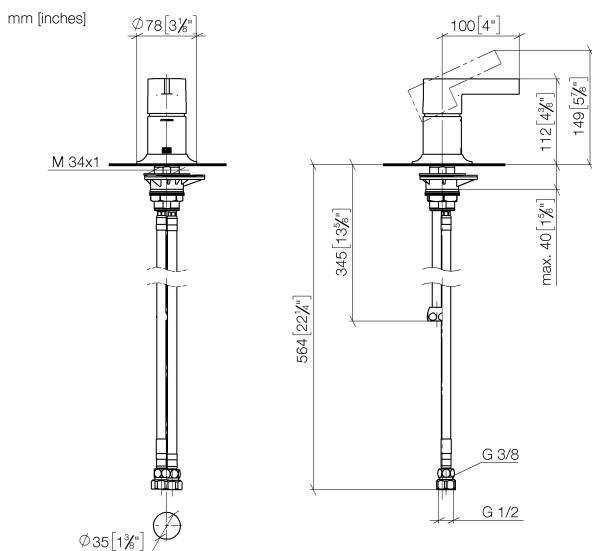

Ванна - VAIA

Смеситель для ванны однорычажный для монтажа на борту ванны или на краю плитки -
 Артикульный номер: 29 300 809-28

- розетка 78 мм
- диаметр сверлёного отверстия 35 мм
- расход макс. 35,7 л/мин при гидравлическом давлении 3 бара
- Группа смесителей согл. DIN 4109: 2
- (ADA)

латунь сатинированная

размерный чертеж

Все величины в мм / дюймах = мм x 0,0394