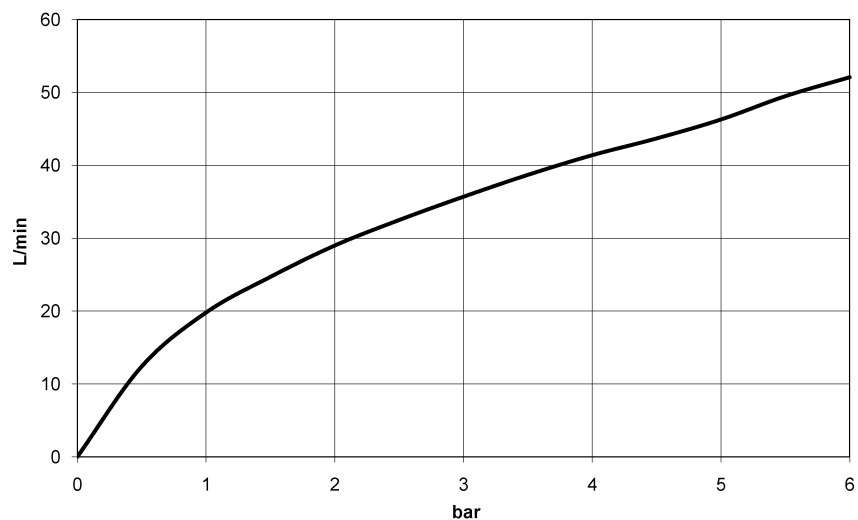

Ванна - VAIA

Смеситель для ванны однорычажный для монтажа на борту ванны или на краю плитки -
Артикульный номер: 29 300 809-28

график расхода