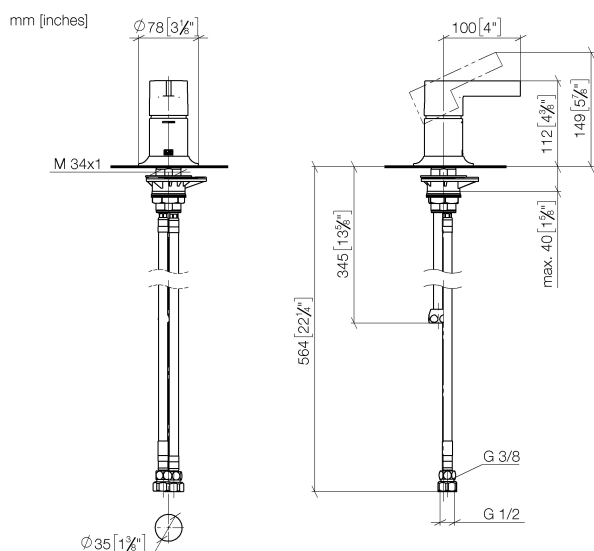

**Ванна - VAIA**

Смеситель для ванны однорычажный для монтажа на борту ванны или на краю плитки -  
 Артикульный номер: 29 300 809-28

- розетка 78 мм
- диаметр сверлёного отверстия 35 мм
- расход макс. 35,7 л/мин при гидравлическом давлении 3 бара
- Группа смесителей согл. DIN 4109: 2
- (ADA)

латунь сатинированная

**размерный чертеж**

Все величины в мм / дюймах = мм x 0,0394

## Ванна - VAIA

Смеситель для ванны однорычажный для монтажа на борту ванны или на краю плитки -  
Артикульный номер: 29 300 809-28