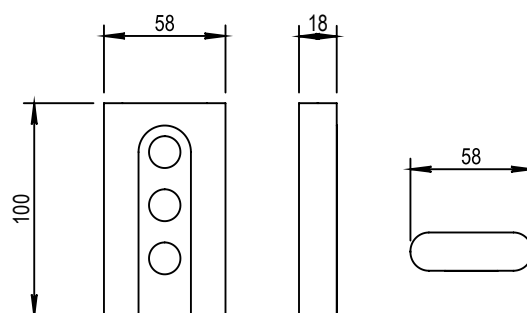

Réf. **82.141**

Télécommande pour commander jusqu'à 4 pommes

CARACTÉRISTIQUES

Télécommande pour commander jusqu'à 4 pommes
Radio remote control to use up to 4 shower heads

FINITION USUELLE

IB Inox Brillant
Glossy Stainless Steel