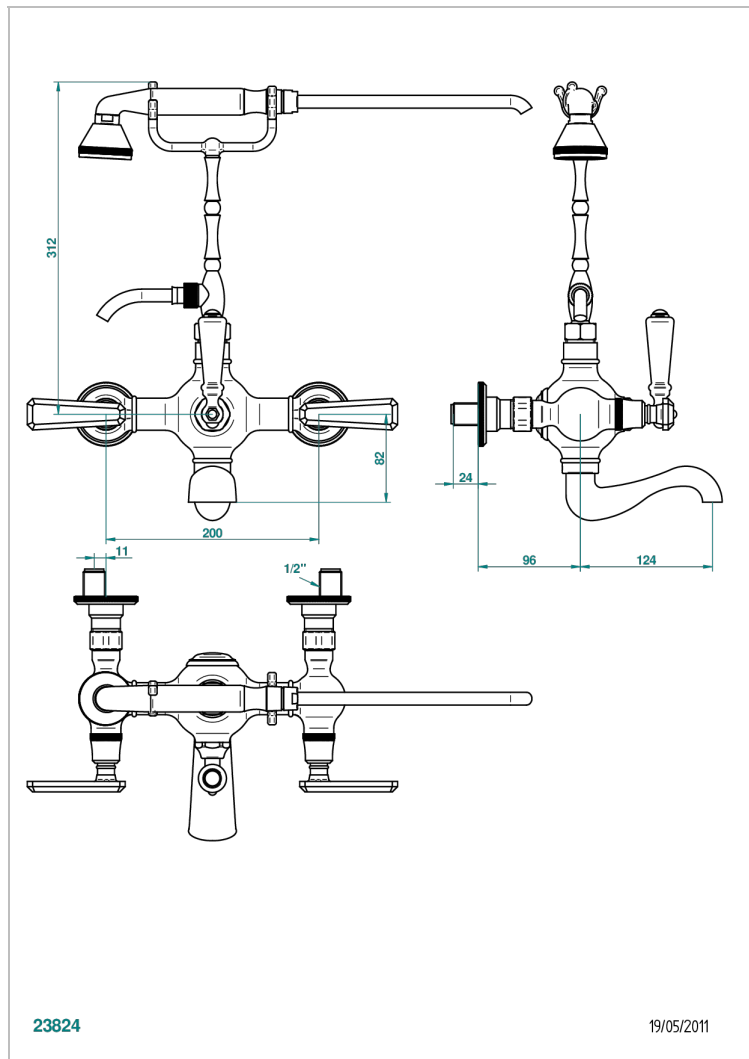

# TRADITION С РУКОЯТКАМИ

A58-14B

THG<sup>®</sup>  
PARIS

Смеситель "телефон" для ванны/душа встраиваемый в стену / переключатель - 200 между центрами

## ХАРАКТЕРИСТИКИ

- Tradition с рукоятками
- Смеситель "телефон" для ванны/душа встраиваемый в стену / переключатель - 200 между центрами