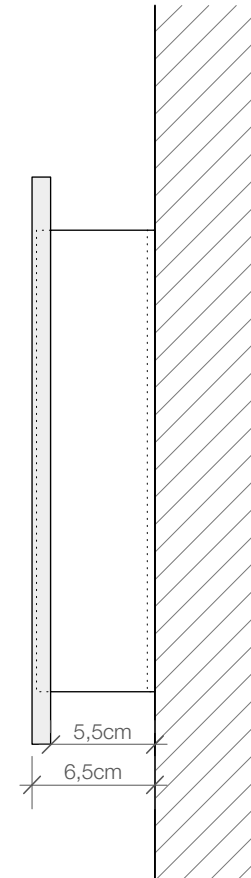

Frontansicht
Front view

Rückansicht
Back view

Seitenansicht
Side view

KUBIC 30

Leuchte
Light

M 1 : 4

30 . 30 . 6,5 cm

Chrom / Nickel sat.
chrome / Nickel satin

IP 20
R7s 118mm 100W

Ersatzglas Rahmen
Alternate frame glass
Alternate front glass

Alle Angaben ohne Gewähr.
Maß und Modelländerungen
vorbehalten.
All information without engagement.
Measurement and changes
conditionally.