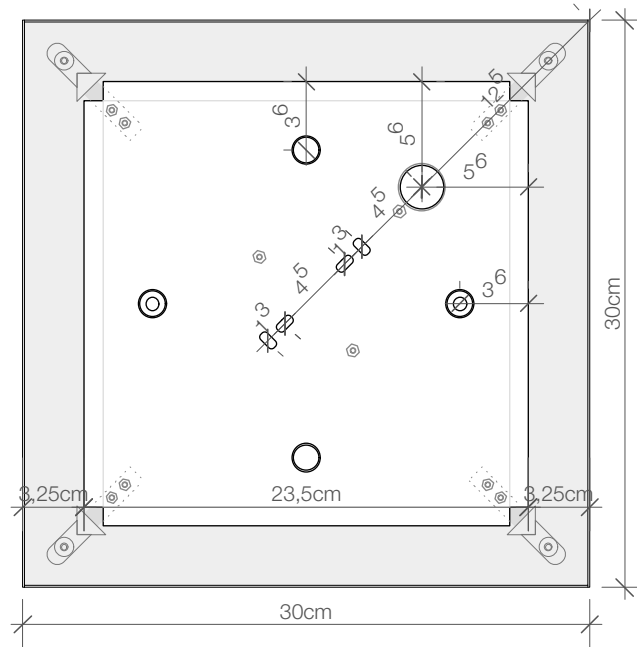

Frontansicht
Front view

Rückansicht
Back view

Seitenansicht
Side view

KUBIC 30

Leuchte
Light

M 1 : 4

30 . 30 . 6,5 cm

Chrom / Nickel sat.
chrome / Nickel satin

IP 20
R7s 118mm 100W

Ersatzglas Rahmen
Alternate frame glass
Alternate front glass

Alle Angaben ohne Gewähr.
Maß und Modelländerungen
vorbehalten.
All information without engagement.
Measurement and changes
conditionally.