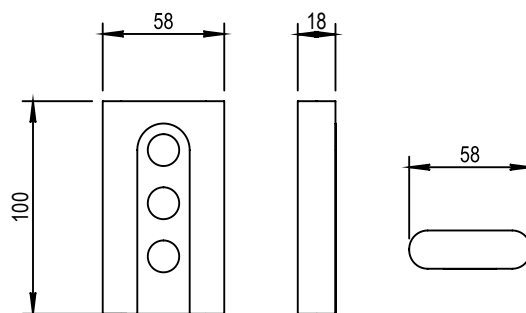

Réf. **82.140**

Télécommande pour commander une pomme

CARACTÉRISTIQUES

Télécommande pour commander une pomme
Radio remote control to use 1 shower head

FINITION USUELLE

IB Inox Brillant
Glossy Stainless Steel