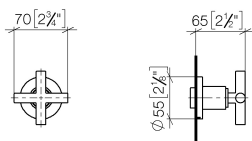

Душ - Tara.

Вентиль для скрытого монтажа запирание вправо 3/4" - Dark Platinum matt

Артикульный номер: 36 608 892-99

- розетка Ø 55 мм
- верхняя деталь с обрезным ходовым винтом и втулкой
- (ADA)

Dark Platinum matt

Для данного артикула требуются комплектующие.

размерный чертеж

mm [inches]

Все величины в мм / дюймах = мм x 0,0394