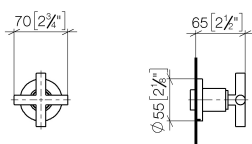

Душ - Tara.

Вентиль для скрытого монтажа запирание вправо 3/4" - Dark Platinum matt

Артикульный номер: 36 608 892-99

- розетка Ø 55 мм
- верхняя деталь с обрезным ходовым винтом и втулкой
- (ADA)

Dark Platinum matt

Для данного артикула требуются комплектующие.

размерный чертеж

mm [inches]

Все величины в мм / дюймах = мм x 0,0394

Душ - Tara.

Вентиль для скрытого монтажа запираение вправо 3/4" - Dark Platinum matt

Артикульный номер: 36 608 892-99

Душ - Tara.

Вентиль для скрытого монтажа запирание вправо 3/4" - Dark Platinum matt

Артикульный номер: 36 608 892-99

Другие варианты поверхностей

хром
36 608 892-00

платина матовая
36 608 892-06

платина
36 608 892-08