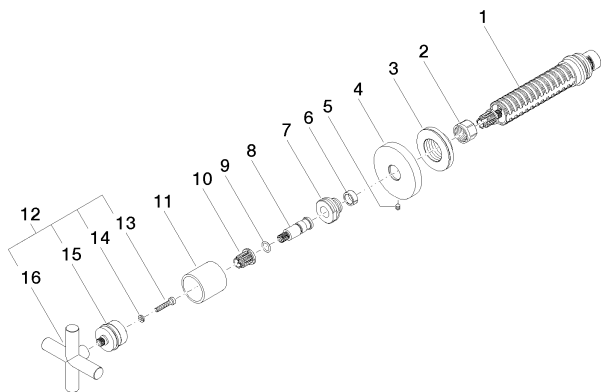

Душ - Tara.

Вентиль для скрытого монтажа запирание вправо 3/4" - Dark Platinum matt

Артикульный номер: 36 608 892-99

Спецификация запасных частей

№	Артикульный №	Наименование	Расходуемое кол-во
1	90 90 03 127 00 90	Деталь верха запирание вправо 3/4"	1
2	09 23 30 023 90	Крепление M15 x 1 -	1
3	09 21 02 108 90	гильза Ø 43,1 x 13 мм -	1
4	09 27 89 108-99	крышка Ø 55 x Ø 15,1 x 9 мм - Dark Platinum matt	1
5	09 31 11 007 90	Крепление M4 x 6 мм -	1
6	09 14 15 020 90	опорное кольцо 60 x 100 x 3 мм -	1
7	09 24 05 002 90	ниппель Ø 24 x 16 мм -	1
8	09 29 06 022 90	Подключение Ø 11 x 38,5 мм -	1
9	09 14 10 060 90	O-Ring 8,0 x 1,5 мм -	1
10	09 12 12 002 90	Фиксирующая крышка белый Ø 15 x 12 мм -	1
11	09 21 02 144-99	чехол Ø 30 x 30 мм - Dark Platinum matt	1
12	04 20 89 010 00-99	Ручка 70 x 70 x 43 мм - Dark Platinum matt	1
13	09 30 30 075 90	Крепление M4 x 20 мм -	1
14	09 30 11 029 90	Подключение Ø 4 -	1
15	90 12 12 007 00-99	Ручка Ø 29 x 26 мм - Dark Platinum matt	1
16	09 20 89 010-99	Ручка 70 x 70 x 22,5 мм - Dark Platinum matt	1