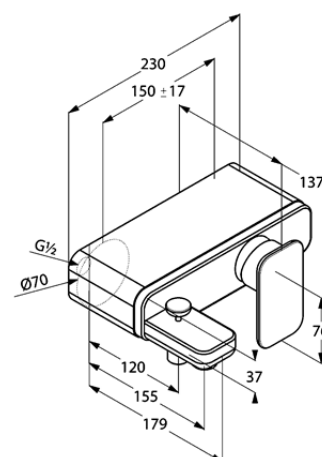

Изделие: **KLUDI E2**  
однорычажный смеситель  
для ванны и душа DN 15

Номер артикула: **49 445 05 75**

Поверхность: **хром**

Описание изделия:

литой рычаг  
настенный монтаж  
класс расхода воды CB  
аэратор s-pointer M 24 x 1  
керамический картридж  
с ограничителем горячей воды  
s-образные эксцентрики  
отвод для душа G 1/2  
защита от обратного тока воды  
автоматическое переключение душ/ванна  
без душевого гарнитура

Дополнительная информация:

Класс расхода воды CB:

Фото продукта

Размеры

График расхода воды